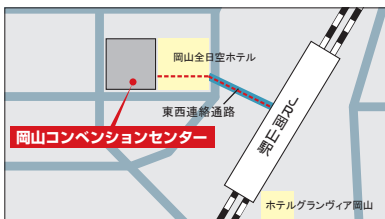

京都大学 大阪大学 神戸大学

合同大学説明会・相談会

京都大学、大阪大学、神戸大学の紹介(講演)・現役大学生による受験生時代の話・大学生活の話(パネルディスカッション)、Z会による三大学合格のための勉強法講演と充実の内容! 「京都大学・大阪大学・神戸大学 合同大学説明会・相談会」で、あなたが受験生になったとき、大学生になったときの未来図が描けます! きっとあなたはこの大学に行きたくなる...

岡山コンベンションセンター (ママカリフォーラム) 7/15 (日)
3F コンベンションホール

●JR 岡山駅中央改札口から徒歩3分

梅田スカイビル 7/29 (日)
タワーウエスト10F アウラホール

●JR 大阪駅中央北口より徒歩9分
●阪急梅田駅茶屋町口より徒歩9分

入場無料
事前申込制

高1生・高2生対象

高3生、高卒生、保護者の皆様、
学校の先生もご参加いただけます。

個別相談のみの参加も可能!

タイムスケジュール(全日程共通) ○開場/11:30