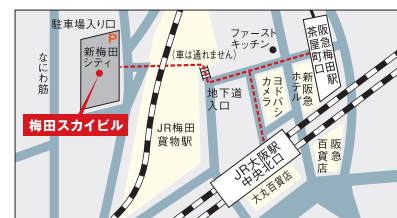

京都市勤業館  
(みやこめッセ)  
1階第2展示場C **7/10**(日)

- JR京都駅から市バス5系統若岩操車場前行きで30分「京都公会館・美術館前」下車すぐ
- 地下鉄東西線「東山駅」より徒歩約8分

広島国際会議場  
地下2階 ヒマワリ **7/18**(月・祝)

- 市電広島港行「袋町」下車、徒歩約10分
- 市電西広島、江波、宮島行「原爆ドーム前」下車、徒歩約10分

梅田スカイビル  
タワーウエスト10F  
アウラホール **7/31**(日)