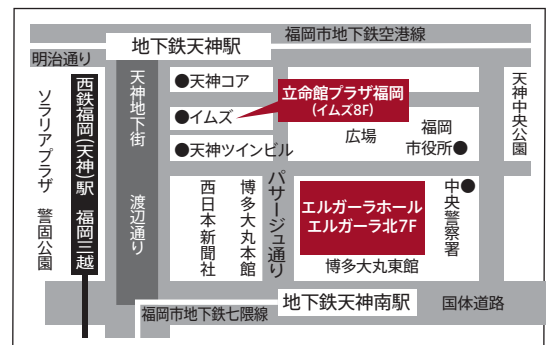

# 7/24 (日)

開場 12:30 ~ 開演 13:00 ~ 17:00

**福岡天神** エルガーラホール  
福岡市中央区天神1丁目4-2 エルガーラ北7F

主催 京都大学・立命館大学

協力 株式会社 Z会

お問い合わせ Z会事務局

TEL.0120-22-8893 (月~金/9:00~18:00)

※土・日・祝日を除く。

**定員300名**

(先着申込順・要予約)  
受験生、高校生、  
保護者対象

交通のご案内

- 地下鉄空港線天神駅より ..... 徒歩約5分
- 地下鉄七隈線天神南駅より ..... 徒歩約1分
- 西鉄福岡(天神)駅より ..... 徒歩約3分
- 市内バス・天神1丁目博多大丸前より ..... 徒歩約3分
- JR博多駅より ..... タクシー約10分/地下鉄(博多駅~天神駅まで)5分
- 福岡空港より ..... タクシー約20分/地下鉄(福岡空港駅~天神駅まで)11分