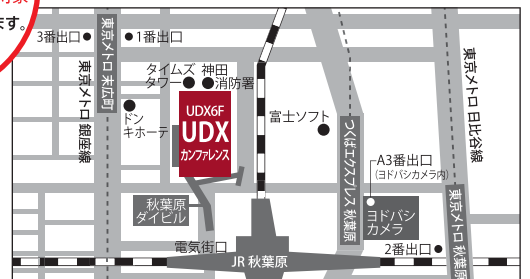

京都大学

京都で学び世界へ

立命館大学

合同オープンキャンパス 2011 in 名古屋 & 東京

7/17 (日) 開場 12:30~ 開演 13:00~17:00

名古屋 ミッドランドホール
名古屋市中村区名駅4丁目7-1 ミッドランドスクエアオフィス棟5F

交通のご案内

- JR名古屋駅(桜通口)より……………徒歩約5分
- 名鉄名古屋駅(中央改札口)・
●地下鉄名古屋駅(東山線南改札口)より…徒歩約1分
- 近鉄名古屋駅(正面改札口)より…徒歩約3分

7/23 (土) 開場 12:30~ 開演 13:00~17:00

東京 UDXカンファレンス
東京都千代田区外神田4-14-1 UDX6F

交通のご案内

- JR秋葉原駅(電気街口)より……………徒歩約2分
- 東京メトロ日比谷線(秋葉原駅2番出口)より……………徒歩約4分
- つくばエクスプレス(秋葉原駅A3出口)より……………徒歩約3分
- 東京メトロ銀座線(末広町駅1番または3番出口)より……………徒歩約3分