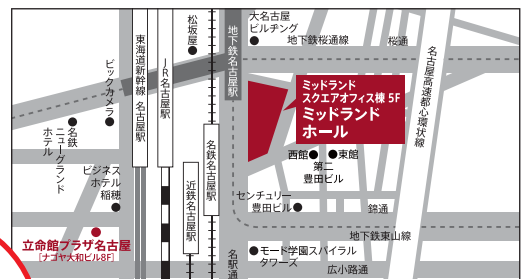

京都大学

京都で学び世界へ

立命館大学

合同オープンキャンパス 2011 in 名古屋 & 東京

7/17 (日) 開場 12:30~ 開演 13:00~17:00

名古屋 ミッドランドホール
名古屋市中村区名駅4丁目7-1 ミッドランドスクエアオフィス棟5F

交通のご案内

- JR名古屋駅(桜通口)より……………徒歩約5分
- 名鉄名古屋駅(中央改札口)・
●地下鉄名古屋駅(東山線南改札口)より…徒歩約1分
- 近鉄名古屋駅(正面改札口)より…徒歩約3分

7/23 (土) 開場 12:30~ 開演 13:00~17:00

東京 UDXカンファレンス
東京都千代田区外神田4-14-1 UDX6F

交通のご案内

- JR秋葉原駅(電気街口)より……………徒歩約2分
- 東京メトロ日比谷線(秋葉原駅2番出口)より……………徒歩約4分
- つくばエクスプレス(秋葉原駅A3出口)より……………徒歩約3分
- 東京メトロ銀座線(末広町駅1番または3番出口)より……………徒歩約3分

**各会場
定員300名**
(先着申込順・要予約)
受験生、高校生、保護者対象
※保護者企画も実施します。
詳しくは裏面を
ご覧ください。

主催) 京都大学・立命館大学 (協力) 株式会社 Z会 (お問い合わせ) Z会事務局 TEL.0120-22-8893(月~金/9:00~18:00) ※土・日・祝日を除く。

参加のお申し込み、詳細は下記サイトを確認ください。

●パソコン <http://www.shingakusupport.jp/2011event/> ●携帯電話 <http://www.shingakusupport.jp/2011event/mob/>
★電力会社による計画停電の場合は中止となります。中止の場合のみ、上記サイトにてお知らせします。