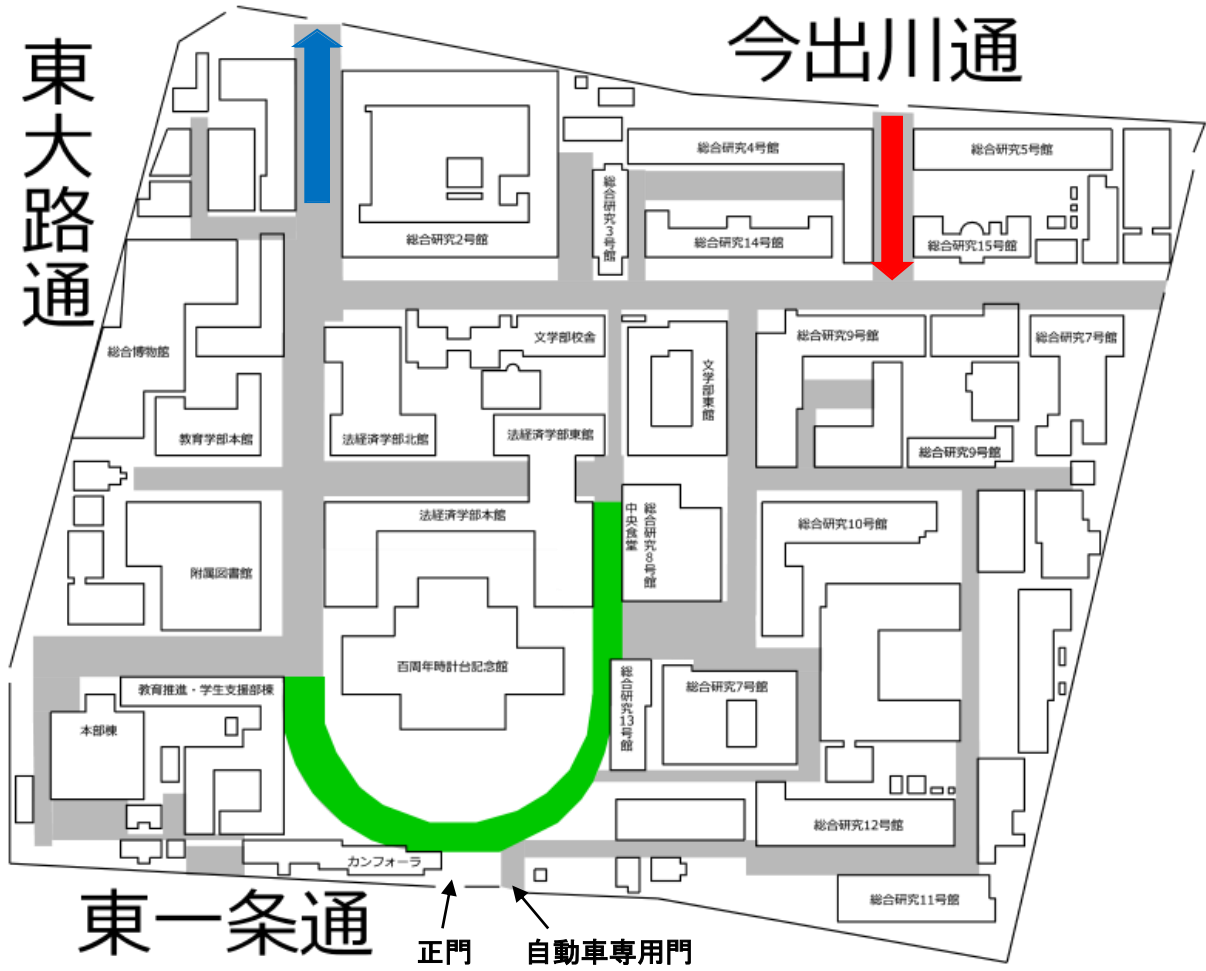

11月祭開催期間中の車両入構経路図

令和5年11月22日(水)6:00～26日(日)21:00

構外へ出る時は、百万遍門から今出川通へ抜けてください。

※自動車は、東一条通の自動車専用門からは入構できません。

※自転車は「自動車乗り入れ禁止区域」も通行できますが、歩行者の安全に考慮し、手押ししていただきますようお願いいたします。

※バイクは各門から入構できますが、従来どおり構内通行はできませんので、所定のバイク専用駐輪場に止めてください。