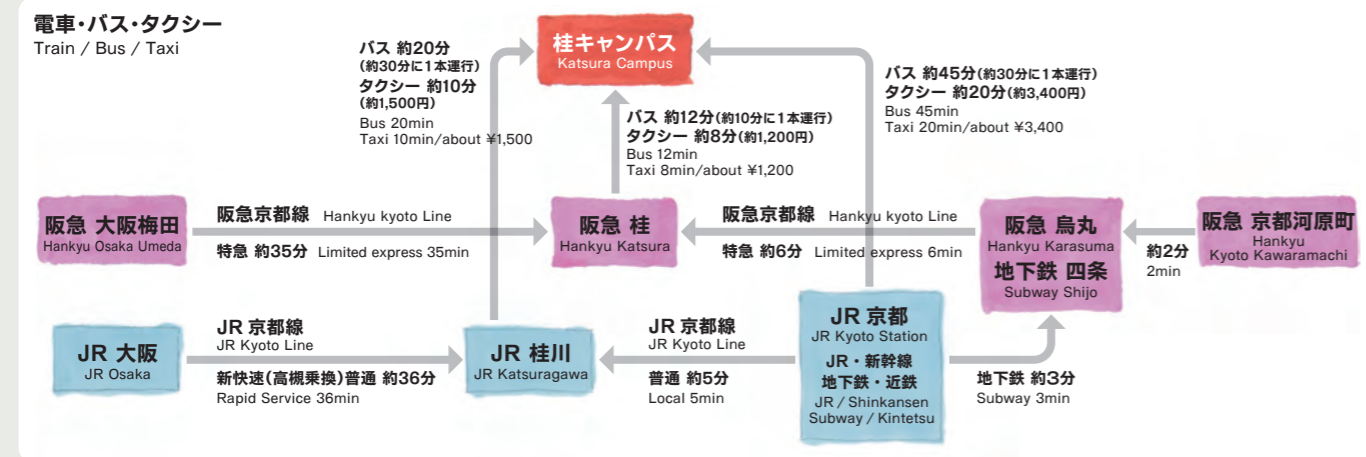

## 桂キャンパスへのアクセス

Traffic Access to the KATSURA Campus

## 最寄駅からのバス系統等 Access from the nearest railway station by bus.

主要鉄道駅 Railway station	利用交通機関 Transportation to use	乗車バス停 Boarding bus stop	バス系統 Bus route	バス経路 Bus route	本学までの所要時間 Travel time	下車バス停 Arrival bus stop
阪急京都線 桂駅から Hankyu Railway Katsura Station	京阪京都交通(バス) Keihan kyoto kotsu (bus)	桂駅西口 Katsura Station (Nishiguchi)	20・20B系統 20 and 20B	桂坂中央 Katsurazaka-Chuo	約12分 About 12 minutes	「京大桂キャンパス前」または「桂イノベーションパーク前」または「桂御陵坂」 Kyodai Katsura Campus-mae (Kyoto Univ. K), Katsura Innovation Park-mae, or Katsura Goryozaka
	市バス City bus	桂駅西口 Katsura Station (Nishiguchi)	西6系統 Nishi 6	桂坂中央 Katsurazaka-Chuo	約12分 About 12 minutes	「京大桂キャンパス前」または「桂イノベーションパーク前」または「桂御陵坂」 Kyodai Katsura Campus-mae (Kyoto Univ. K), Katsura Innovation Park-mae, or Katsura Goryozaka
JR桂川駅から JR Katsura Station	ヤサカバス(バス) Yasaka bus (bus)	桂川駅前 Katsuragawa Station	6・6S系統 6 and 6S	桂坂中央 Katsurazaka-Chuo	約20分 About 20 minutes	「京大桂キャンパス前」または「桂イノベーションパーク前」または「桂御陵坂」 Kyodai Katsura Campus-mae (Kyoto Univ. K), Katsura Innovation Park-mae, or Katsura Goryozaka
JR/近鉄/地下鉄烏丸線 京都駅から JR/Kintetsu Railway Subway Karasuma Line Kyoto Station	京阪京都交通(バス) Keihan kyoto kotsu (bus)	京都駅前 Kyoto Station	21・21A系統 21 and 21A	桂坂中央 Katsurazaka-Chuo	約45分 About 45 minutes	「京大桂キャンパス前」または「桂イノベーションパーク前」または「桂御陵坂」 Kyodai Katsura Campus-mae (Kyoto Univ. K), Katsura Innovation Park-mae, or Katsura Goryozaka