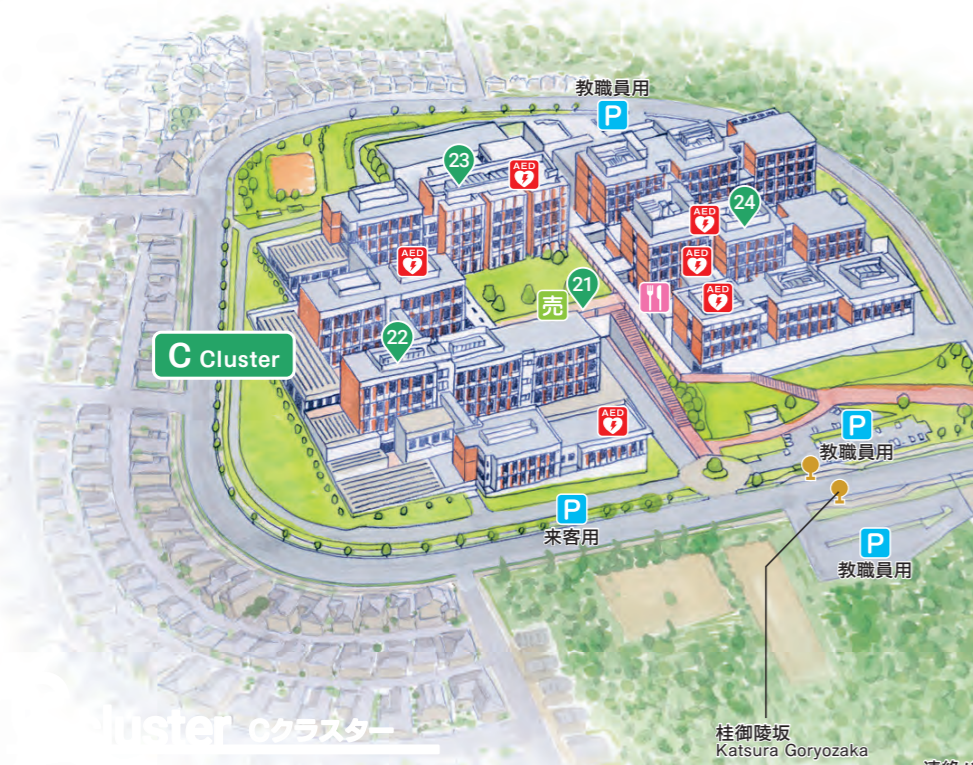

General Affairs Division  
Graduate School of Engineering  
Katsura Campus Kyoto University

October 2024

# A Cluster Aクラスター

- 1 A1棟**  
A1 Bldg.  
電気工学専攻  
Department of Electrical Engineering  
電子工学専攻  
Department of Electronic Science and Engineering  
光・電子理工学教育研究センター  
Photonics and Electronics Science and Engineering Center

- 2 A2棟**  
A2 Bldg.  
物質エネルギー化学専攻  
Department of Energy and Hydrocarbon Chemistry  
生協店舗「桂Aショップ」  
KU CO-OP "A shop"

- 3 A3棟**  
A3 Bldg.  
材料化学専攻  
Department of Material Chemistry  
高分子化学専攻  
Department of Polymer Chemistry

- 4 A4棟**  
A4 Bldg.  
分子工学専攻  
Department of Molecular Engineering  
合成・生物化学専攻  
Department of Synthetic Chemistry and Biological Chemistry  
化学工学専攻  
Department of Chemical Engineering

- 5 Aクラスター事務棟**  
A Cluster Office Bldg.
- 6 カフェテリア**  
Cafeteria
- 7 ベーカリーカフェ「ブランジェリーセリ」**  
Bakery Cafe "Boulangerie Seri"
- 8 EMセンター棟**  
Energy Management Center
- 9 イノベーションプラザ棟**  
Innovation Plaza
- 10 テニスコート**  
Tennis Court
- 11 ローム記念館**  
Kyoto University ROHM Plaza