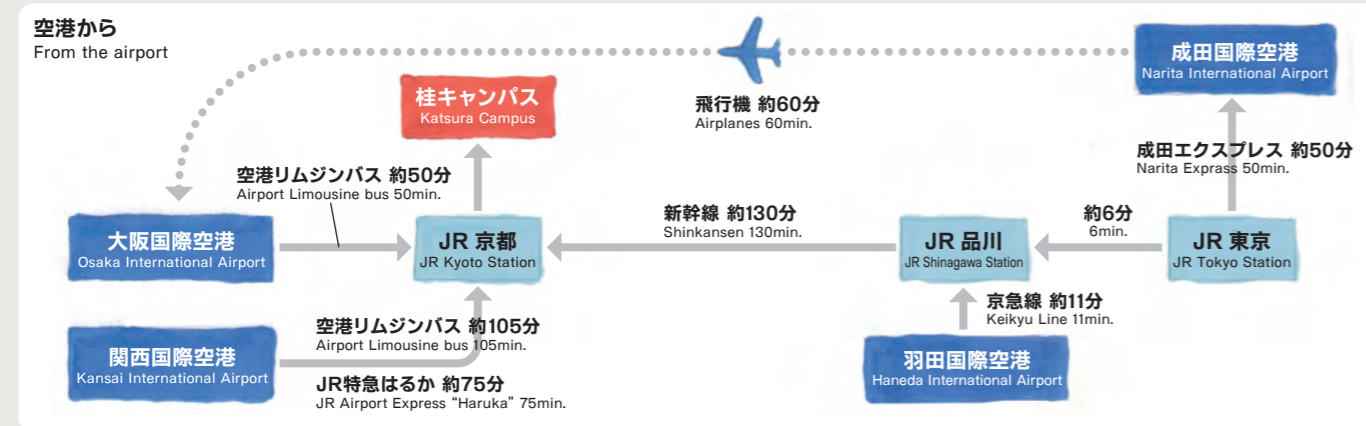

## 桂キャンパスへのアクセス

Traffic Access to the KATSURA Campus

## 最寄駅からのバス系統等 Access from the nearest railway station by bus.

主要鉄道駅 Railway station	利用交通機関 Transportation to use	乗車バス停 Boarding bus stop	バス系統 Bus route	バス経路 Bus route	本学までの所要時間 Travel time	下車バス停 Arrival bus stop
阪急京都線 桂駅から Hankyu Railway Katsura Station	京阪京都交通(バス) Keihan kyoto kotsu (bus)	桂駅西口 Katsura Station (Nishiguchi)	20・20B系統 20 and 20B	桂坂中央 Katsurazaka-Chuo	約12分 About 12 minutes	「京大桂キャンパス前」または「桂イノベーションパーク前」または「桂御陵坂」 Kyodai Katsura Campus-mae (Kyoto Univ. K), Katsura Innovation Park-mae, or Katsura Goryozaka
	市バス City bus	桂駅西口 Katsura Station (Nishiguchi)	西6系統 Nishi 6	桂坂中央 Katsurazaka-Chuo	約12分 About 12 minutes	「京大桂キャンパス前」または「桂イノベーションパーク前」または「桂御陵坂」 Kyodai Katsura Campus-mae (Kyoto Univ. K), Katsura Innovation Park-mae, or Katsura Goryozaka
JR桂川駅から JR Katsura Station	ヤサカバス(バス) Yasaka bus (bus)	桂川駅前 Katsuragawa Station	6・6S系統 6 and 6S	桂坂中央 Katsurazaka-Chuo	約20分 About 20 minutes	「京大桂キャンパス前」または「桂イノベーションパーク前」または「桂御陵坂」 Kyodai Katsura Campus-mae (Kyoto Univ. K), Katsura Innovation Park-mae, or Katsura Goryozaka
JR/近鉄/地下鉄烏丸線 京都駅から JR/Kintetsu Railway Subway Karasuma Line Kyoto Station	京阪京都交通(バス) Keihan kyoto kotsu (bus)	京都駅前 Kyoto Station	21・21A系統 21 and 21A	桂坂中央 Katsurazaka-Chuo	約45分 About 45 minutes	「京大桂キャンパス前」または「桂イノベーションパーク前」または「桂御陵坂」 Kyodai Katsura Campus-mae (Kyoto Univ. K), Katsura Innovation Park-mae, or Katsura Goryozaka