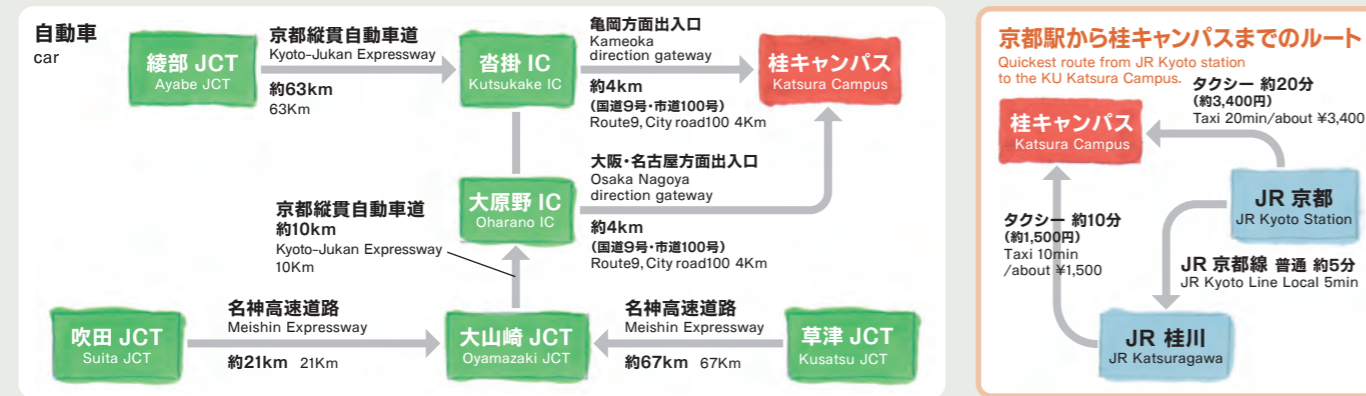

## 桂キャンパスへのアクセス

Traffic Access to the KATSURA Campus

## 最寄駅からのバス系統等 Access from the nearest railway station by bus.

主要鉄道駅 Railway station	利用交通機関 Transportation to use	乗車バス停 Boarding bus stop	バス系統 Bus route	バス経路 Bus route	本学までの所要時間 Travel time	下車バス停 Arrival bus stop
阪急京都線 桂駅から Hankyu Railway Katsura Station	京阪京都交通(バス) Keihan kyoto kotsu (bus)	桂駅西口 Katsura Station (Nishiguchi)	20・20B系統 20 and 20B	桂坂中央 Katsurazaka-Chuo	約12分 About 12 minutes	「京大桂キャンパス前」または「桂イノベーションパーク前」または「桂御陵坂」 Kyodai Katsura Campus-mae (Kyoto Univ. K), Katsura Innovation Park-mae, or Katsura Goryozaka
	市バス City bus	桂駅西口 Katsura Station (Nishiguchi)	西6系統 Nishi 6	桂坂中央 Katsurazaka-Chuo	約12分 About 12 minutes	「京大桂キャンパス前」または「桂イノベーションパーク前」または「桂御陵坂」 Kyodai Katsura Campus-mae (Kyoto Univ. K), Katsura Innovation Park-mae, or Katsura Goryozaka
JR桂川駅から JR Katsura Station	ヤサカバス(バス) Yasaka bus (bus)	桂川駅前 Katsuragawa Station	6・6S系統 6 and 6S	桂坂中央 Katsurazaka-Chuo	約20分 About 20 minutes	「京大桂キャンパス前」または「桂イノベーションパーク前」または「桂御陵坂」 Kyodai Katsura Campus-mae (Kyoto Univ. K), Katsura Innovation Park-mae, or Katsura Goryozaka
JR/近鉄/地下鉄烏丸線 京都駅から JR/Kintetsu Railway Subway Karasuma Line Kyoto Station	京阪京都交通(バス) Keihan kyoto kotsu (bus)	京都駅前 Kyoto Station	21・21A系統 21 and 21A	桂坂中央 Katsurazaka-Chuo	約45分 About 45 minutes	「京大桂キャンパス前」または「桂イノベーションパーク前」または「桂御陵坂」 Kyodai Katsura Campus-mae (Kyoto Univ. K), Katsura Innovation Park-mae, or Katsura Goryozaka