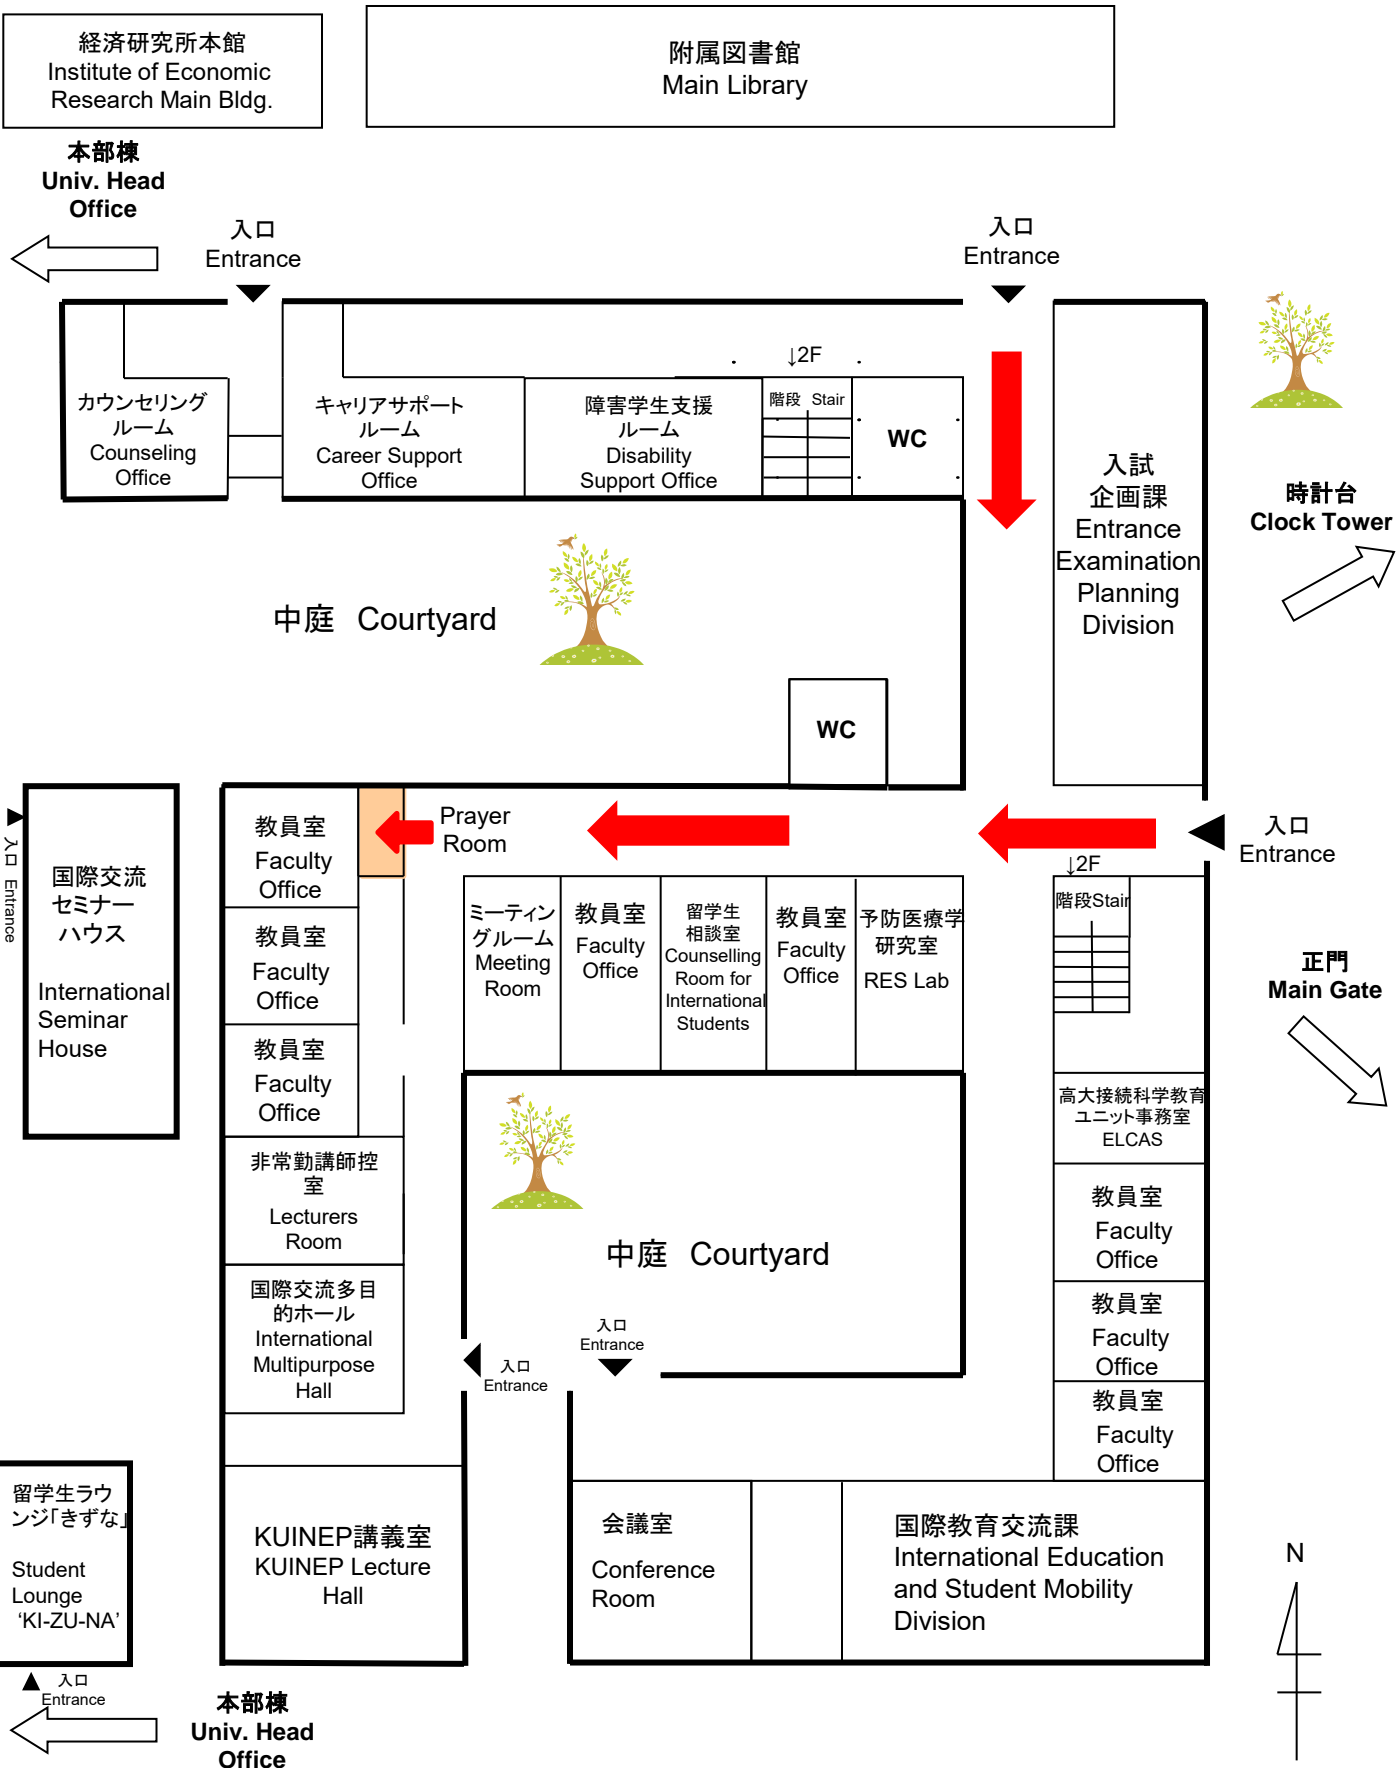

教育推進・学生支援部棟 1階地図
Education Promotion and Student Support Department First Floor Map

経済研究所本館
Institute of Economic
Research Main Bldg.

附属図書館
Main Library

本部棟
Univ. Head
Office

入口
Entrance

入口
Entrance

カウンセリング
ルーム
Counseling
Office

キャリアサポート
ルーム
Career Support
Office

障害学生支援
ルーム
Disability
Support Office

階段 Stair
↓2F

WC

中庭 Courtyard

入試
企画課
Entrance
Examination
Planning
Division

時計台
Clock Tower

WC

国際交流
セミナー
ハウス
International
Seminar
House

教員室
Faculty
Office
教員室
Faculty
Office
教員室
Faculty
Office
非常勤講師控
室
Lecturers
Room
国際交流多目
的ホール
International
Multipurpose
Hall

Prayer
Room

ミーティ
ング
ルーム
Meeting
Room

教員室
Faculty
Office

留学生
相談室
Counselling
Room for
International
Students

教員室
Faculty
Office

予防医療学
研究室
RES Lab

階段 Stair
↓2F

入口
Entrance

正門
Main Gate

高大接続科学教育
ユニット事務室
ELCAS