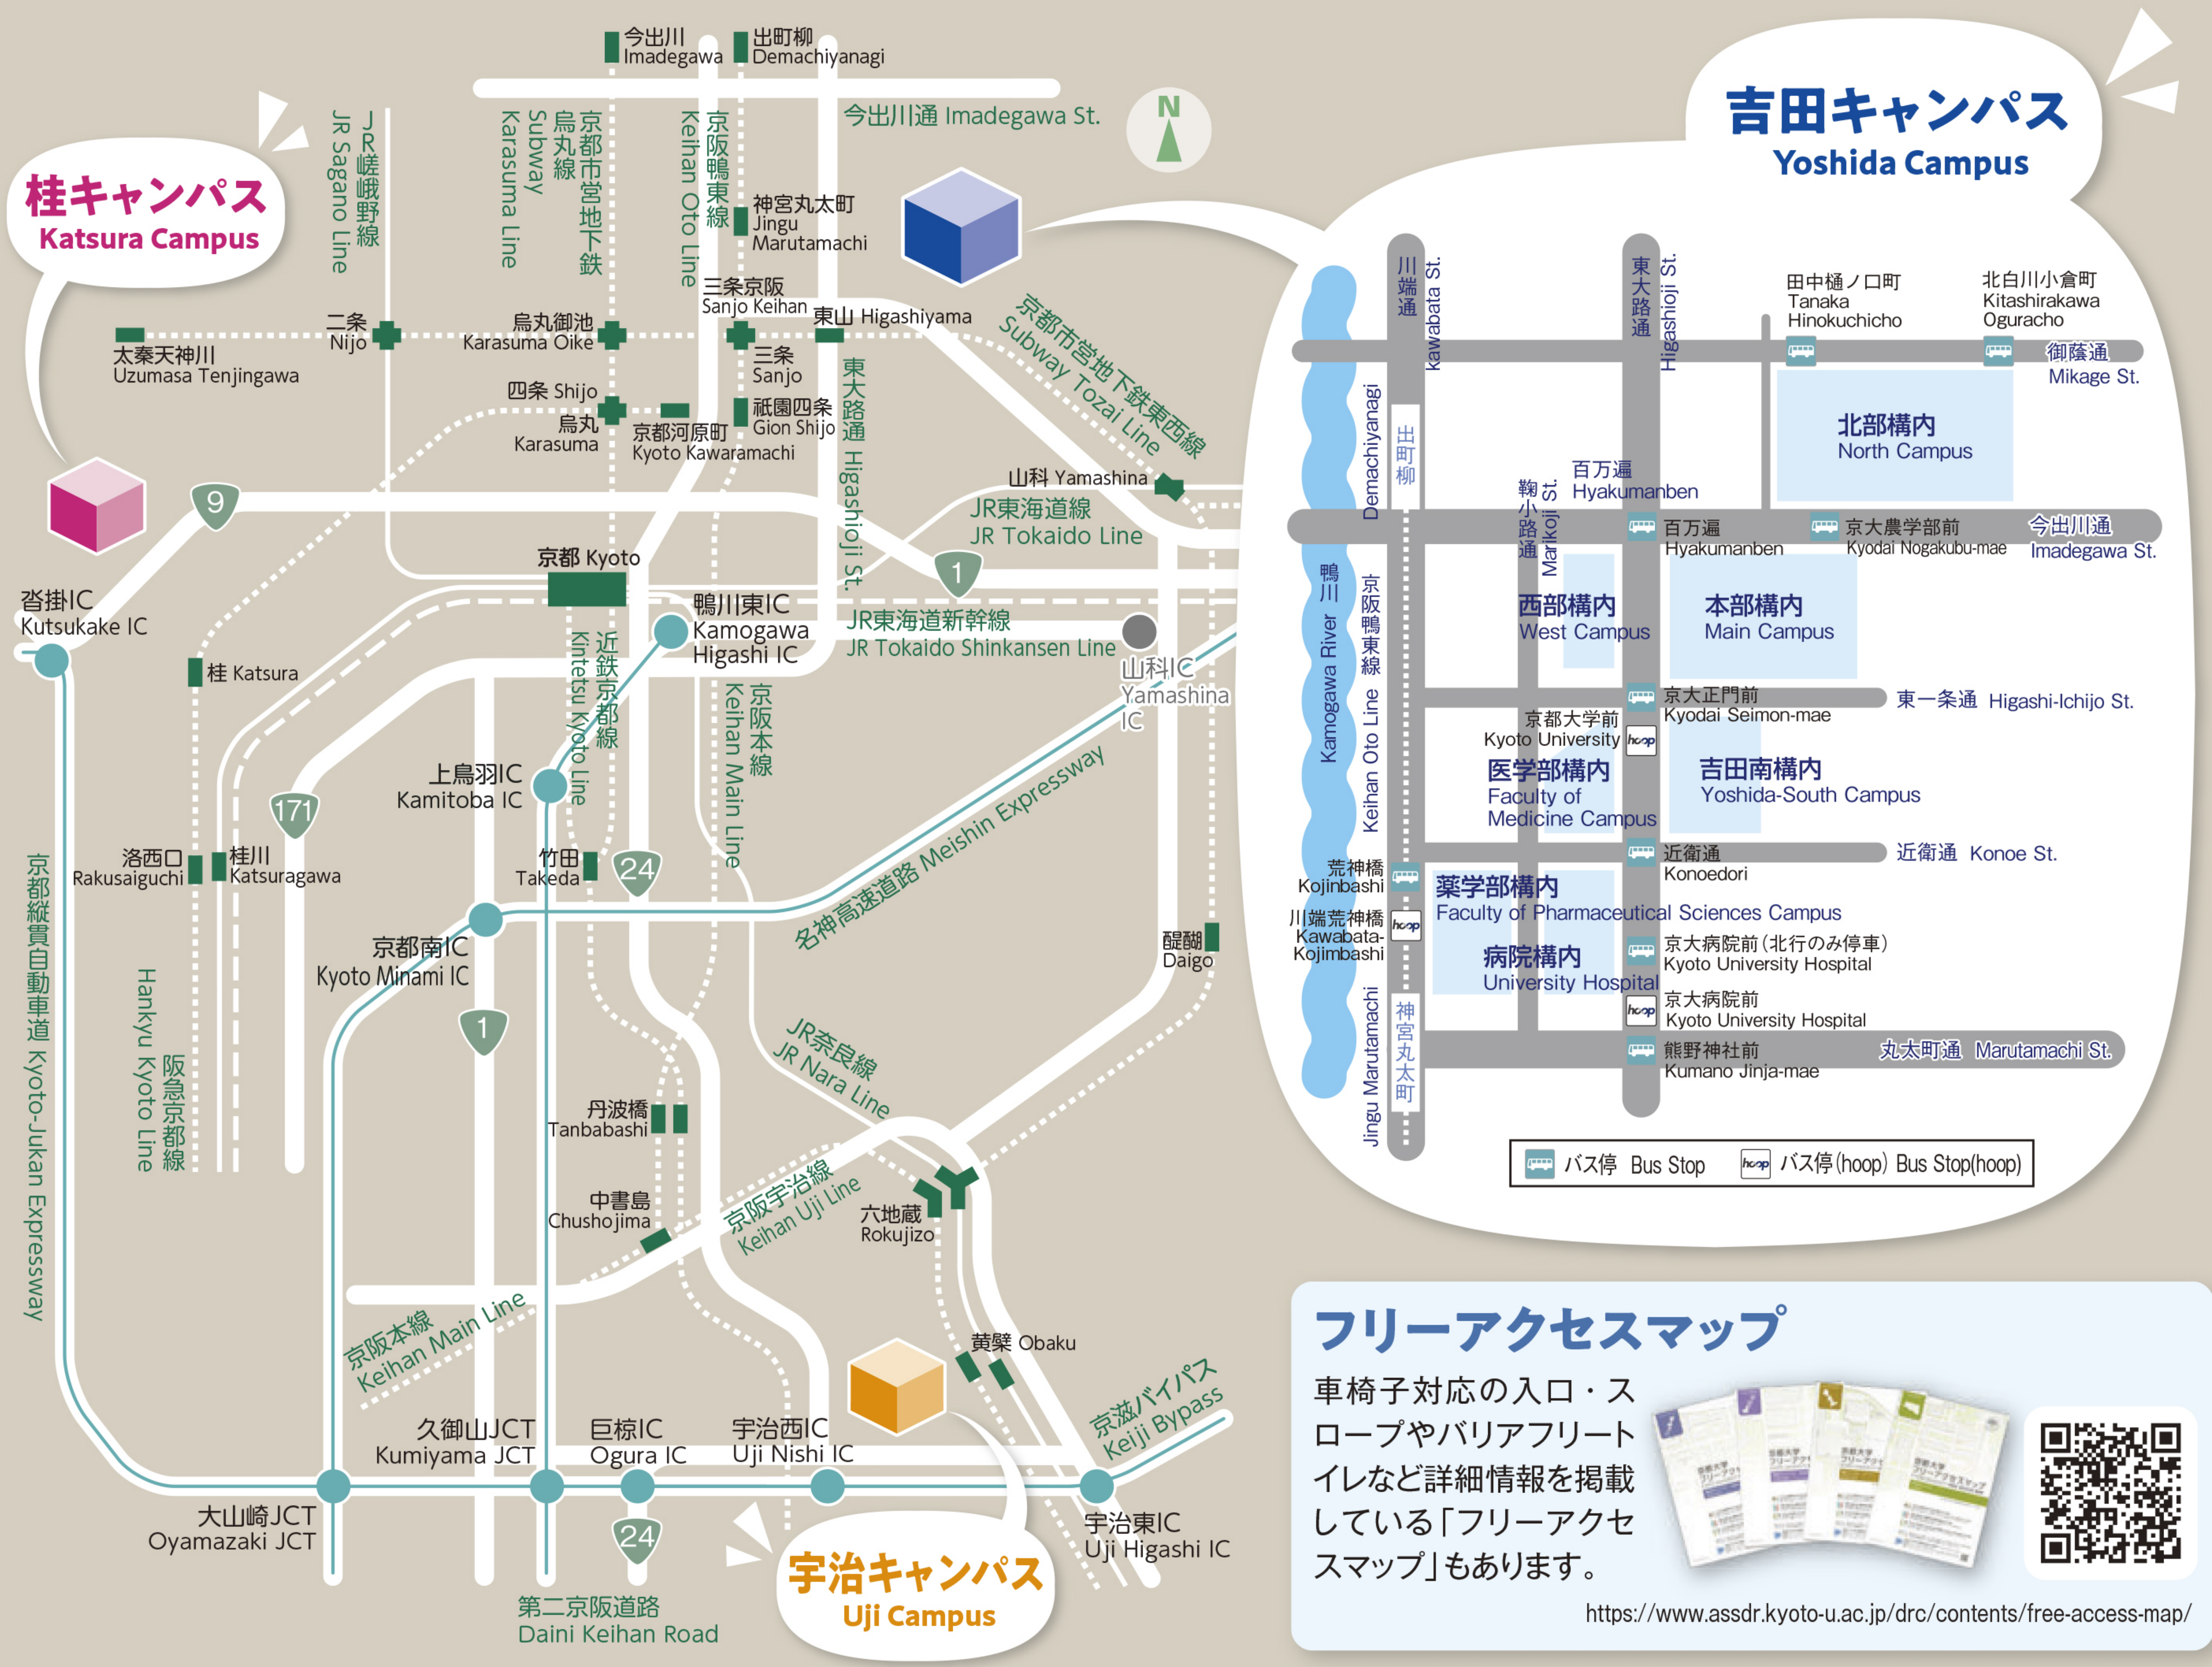

京都大学キャンパスマップ

KYOTO UNIVERSITY CAMPUS MAP

吉田キャンパス Yoshida Campus

フリーアクセスマップ

車椅子対応の入口・スロープやバリアフリーなど詳細情報を掲載している「フリーアクセスマップ」もあります。

<https://www.assdr.kyoto-u.ac.jp/drc/contents/free-access-map/>