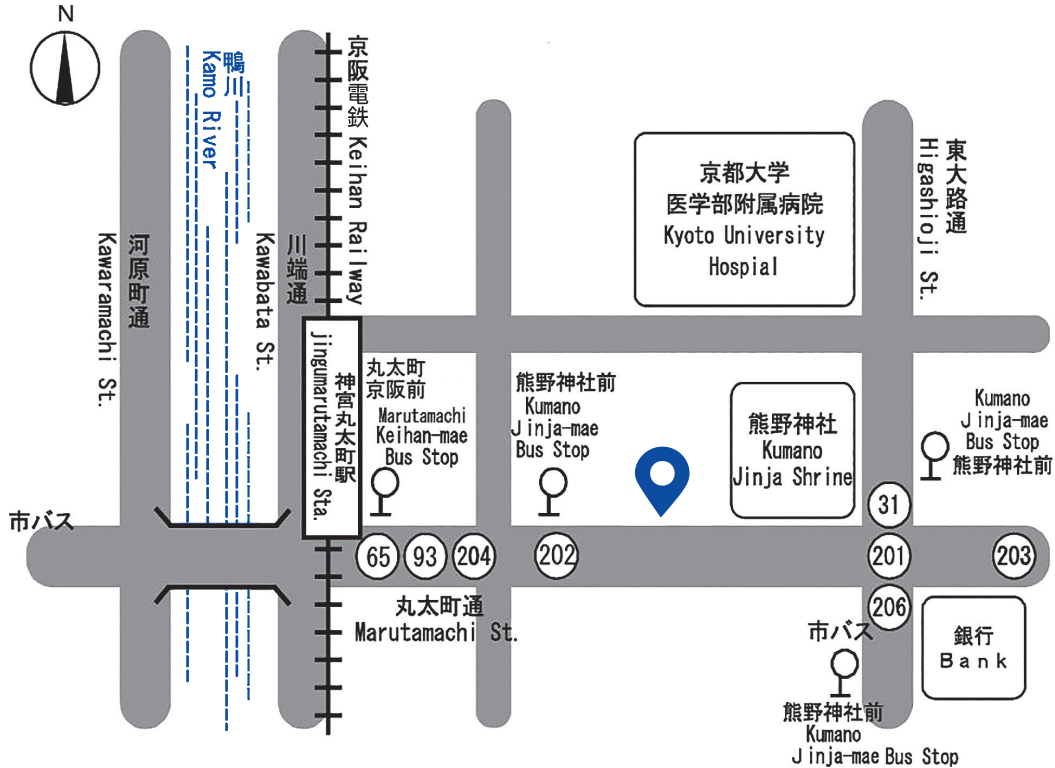

# 大阪出入国在留管理局京都出張所

### 大阪出入国在留管理局京都出張所

- ・住所：〒606-8395 京都市左京区丸太町川端東入ル  
東丸太町 34-12 京都第二地方合同庁舎 4 階
- ・TEL：075-752-5997
- ・受付時間：月～金曜日（祝日を除く）  
9:00-12:00、13:00-16:00

#### 【交通手段】

- ・京阪電鉄「神宮丸太町」駅下車 丸太町通りを東へ約 500m
- ・京都市バス「熊野神社前」下車 徒歩約 2 分

#### 【Access】

- ・Keihan Railway: 7-min. walk from Jingumarutamachi station.
- ・Kyoto City Bus: 2-min. walk from Kumano-jinja-mae bus stop.