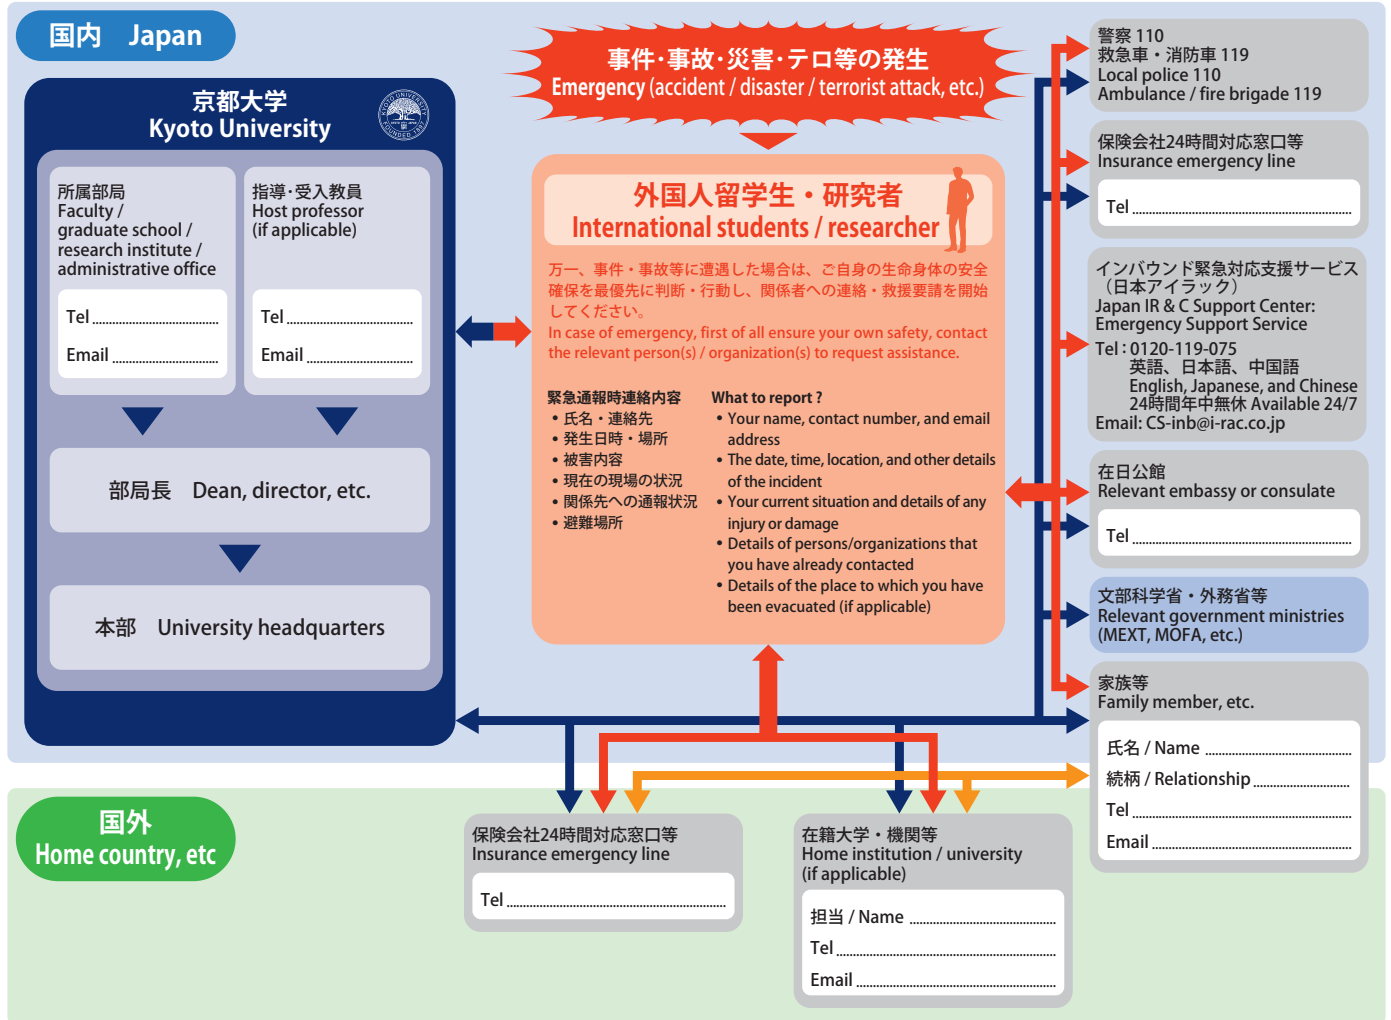

日本在留時 While in Japan

海外渡航時 When abroad

外国人留学生・研究者の連絡フロー  
Contact with international student / researcher

京都大学の連絡フロー  
Contact with KU

関係先の連絡フロー  
Contact with relevant organizations