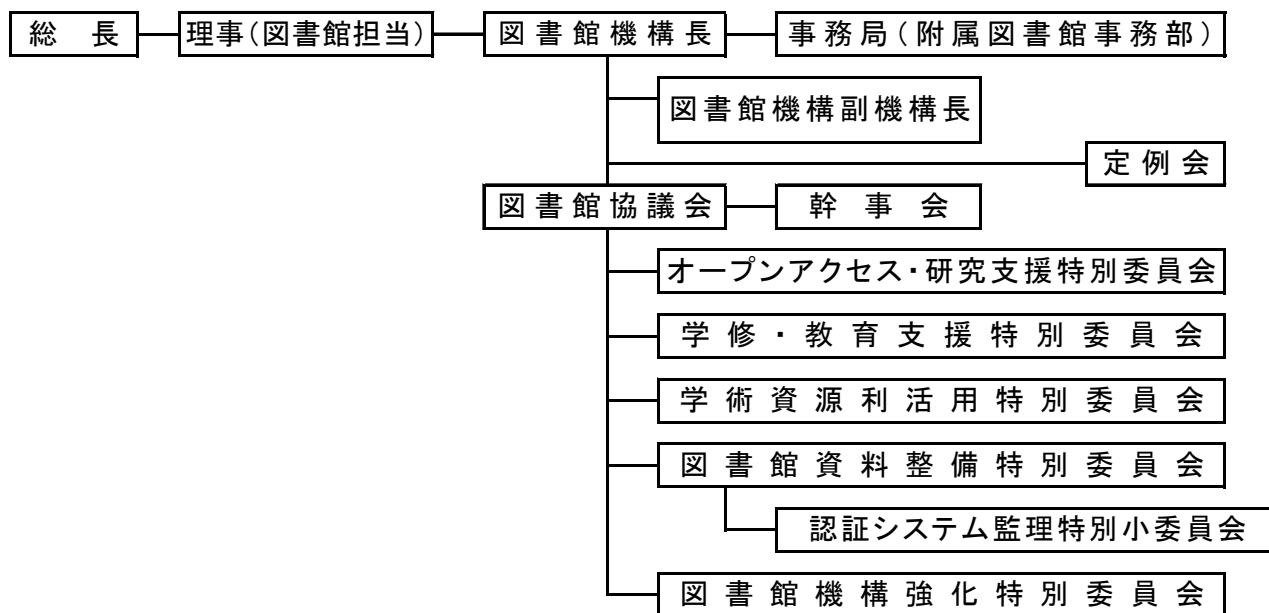

## ◇図書館機構

**図書館機構長** : 附属図書館長を兼ねる

**図書館協議会** : 図書館機構長(議長)、理事(図書館担当)、図書館機構副機構長、宇治分館長、部局選出の構成協議員、その他総長が認める教職員

**幹事会** : 図書館機構長(議長)、理事(図書館担当)、図書館機構副機構長、宇治分館長、特別委員会委員長、その他機構長が必要と認める教職員