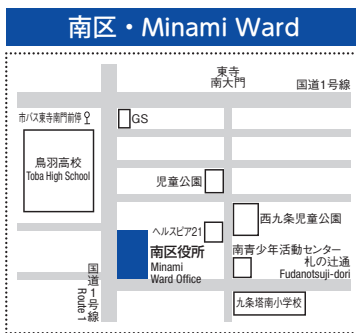

京都市区役所・支所/宇治市役所地図 Maps of Kyoto City Ward Offices & Uji City Hall

TEL:075-432-1181

TEL:075-441-0111

TEL:075-702-1000

TEL:075-812-0061

TEL:075-561-1191

TEL:075-592-3050

TEL:075-371-7101