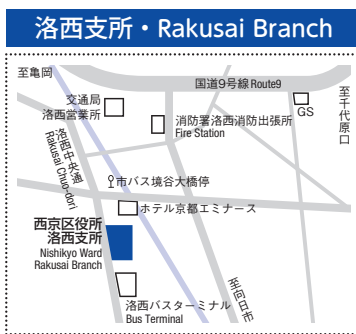

TEL:075-332-8111