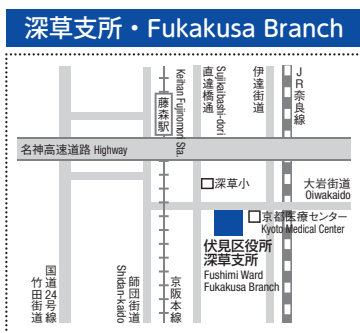

TEL:075-642-3101