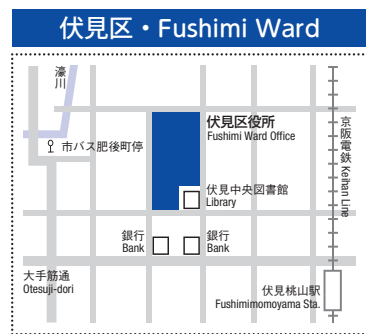

TEL:075-611-1101