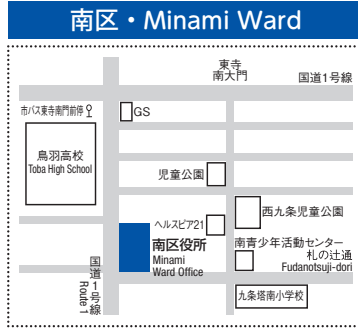

京都市区役所・支所/宇治市役所地図 Maps of Kyoto City Ward Offices & Uji City Hall

TEL:075-432-1181

TEL:075-441-0111

TEL:075-702-1000

TEL:075-812-0061

TEL:075-561-1191

TEL:075-592-3050

TEL:075-371-7101

11 資料 (役所地図)