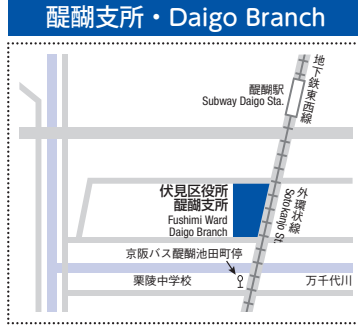

TEL:075-571-0003