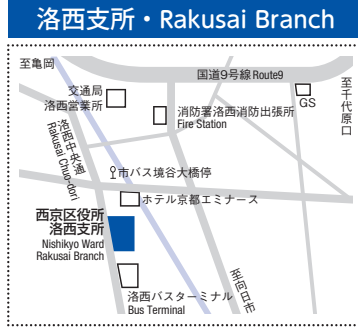

TEL:075-332-8111