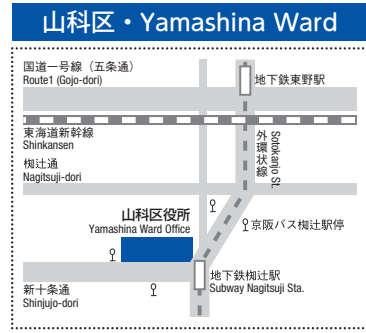

京都市区役所・支所/宇治市役所地図 Maps of Kyoto City Ward Offices & Uji City Hall

TEL:075-432-1181

TEL:075-441-0111

TEL:075-702-1000

TEL:075-812-0061

TEL:075-561-1191

TEL:075-592-3050

TEL:075-371-7101