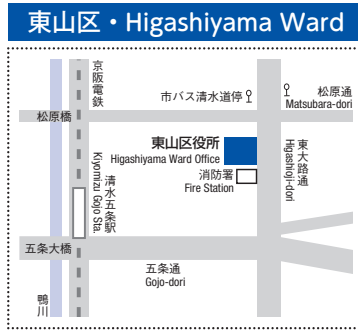

京都市区役所・支所/宇治市役所地図 Maps of Kyoto City Ward Offices & Uji City Hall

TEL:075-432-1181

TEL:075-441-0111

TEL:075-702-1000

TEL:075-812-0061

TEL:075-561-1191

TEL:075-592-3050

TEL:075-371-7101