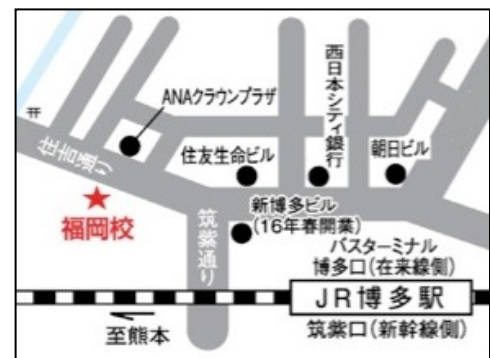

### 1. 京都会場

日時：平成28年7月22日（金）  
13:30~16:40 交流会（入試説明・意見交換会）  
17:00~18:30 情報交換会※  
会場：京都大学 百周年時計台記念館  
（京阪「出町柳駅」徒歩15分、  
もしくは市バス「京大正門前」下車）  
申込締切：平成28年7月13日（水）

### 2. 仙台会場

日時：平成28年8月1日（月）  
13:00~16:00 交流会（入試説明・意見交換会）  
会場：河合塾 仙台校  
（地下鉄南北線「広瀬通駅」徒歩1分）  
申込締切：平成28年7月22日（金）

### 3. 札幌会場

日時：平成28年8月8日（月）  
13:00~16:00 交流会（入試説明・意見交換会）  
会場：代々木ゼミナール 札幌校  
（JR「札幌駅」北口徒歩1分）  
申込締切：平成28年7月29日（金）

### 4. 福岡会場

日時：平成28年8月19日（金）  
14:30~17:30 交流会（入試説明・意見交換会）  
会場：代々木ゼミナール 福岡校  
（JR「博多駅」博多口徒歩5分）  
申込締切：平成28年8月9日（火）