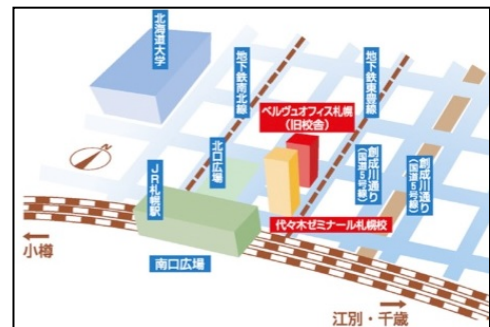

### 1. 京都会場

日時：平成28年7月22日（金）  
13:30~16:40 交流会（入試説明・意見交換会）  
17:00~18:30 情報交換会※  
会場：京都大学 百周年時計台記念館  
（京阪「出町柳駅」徒歩15分、  
もしくは市バス「京大正門前」下車）  
申込締切：平成28年7月13日（水）

### 2. 仙台会場

日時：平成28年8月1日（月）  
13:00~16:00 交流会（入試説明・意見交換会）  
会場：河合塾 仙台校  
（地下鉄南北線「広瀬通駅」徒歩1分）  
申込締切：平成28年7月22日（金）

### 3. 札幌会場

日時：平成28年8月8日（月）  
13:00~16:00 交流会（入試説明・意見交換会）  
会場：代々木ゼミナール 札幌校  
（JR「札幌駅」北口徒歩1分）  
申込締切：平成28年7月29日（金）