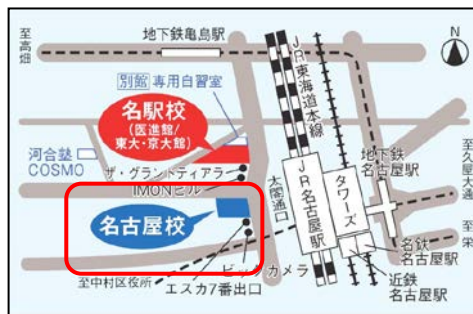

### 2. 仙台会場

日時：平成28年8月1日（月）  
13:00~16:00 交流会（入試説明・意見交換会）  
会場：河合塾 仙台校  
（地下鉄南北線「広瀬通駅」徒歩1分）  
申込締切：平成28年7月22日（金）

### 3. 札幌会場

日時：平成28年8月8日（月）  
13:00~16:00 交流会（入試説明・意見交換会）  
会場：代々木ゼミナール 札幌校  
（JR「札幌駅」北口徒歩1分）  
申込締切：平成28年7月29日（金）

### 4. 福岡会場

日時：平成28年8月19日（金）  
14:30~17:30 交流会（入試説明・意見交換会）  
会場：代々木ゼミナール 福岡校  
（JR「博多駅」博多口徒歩5分）  
申込締切：平成28年8月9日（火）

## 5. 名古屋会場

日時：平成28年8月22日（月）  
14:30~17:30 交流会（入試説明・意見交換会）

会場：河合塾 名古屋校  
（JR「名古屋駅」太閤通口徒歩1分）

申込締切：平成28年8月9日（火）