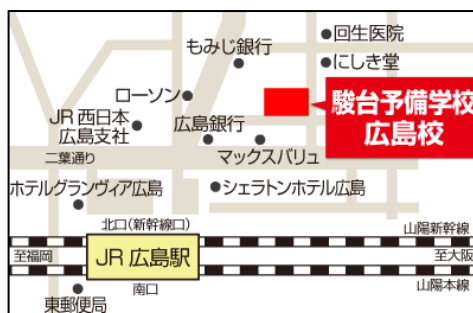

### 4. 福岡会場

日時：平成28年8月19日（金）  
14:30~17:30 交流会（入試説明・意見交換会）  
会場：代々木ゼミナール 福岡校  
（JR「博多駅」博多口徒歩5分）  
申込締切：平成28年8月9日（火）

## 5. 名古屋会場

日時：平成28年8月22日（月）  
14:30~17:30 交流会（入試説明・意見交換会）

会場：河合塾 名古屋校  
（JR「名古屋駅」太閤通口徒歩1分）

申込締切：平成28年8月9日（火）

## 6. 東京会場

日時：平成28年8月26日（金）  
14:00~17:00 交流会（入試説明・意見交換会）  
17:30~19:00 情報交換会※

会場：駿台予備学校 お茶の水2号館  
（JR「御茶ノ水駅」徒歩5分）

申込締切：平成28年8月18日（木）

## 7. 広島会場

日時：平成28年8月29日（月）  
14:30~17:30 交流会（入試説明・意見交換会）

会場：駿台予備学校 広島校  
（JR「広島駅」北口徒歩3分）

申込締切：平成28年8月18日（木）