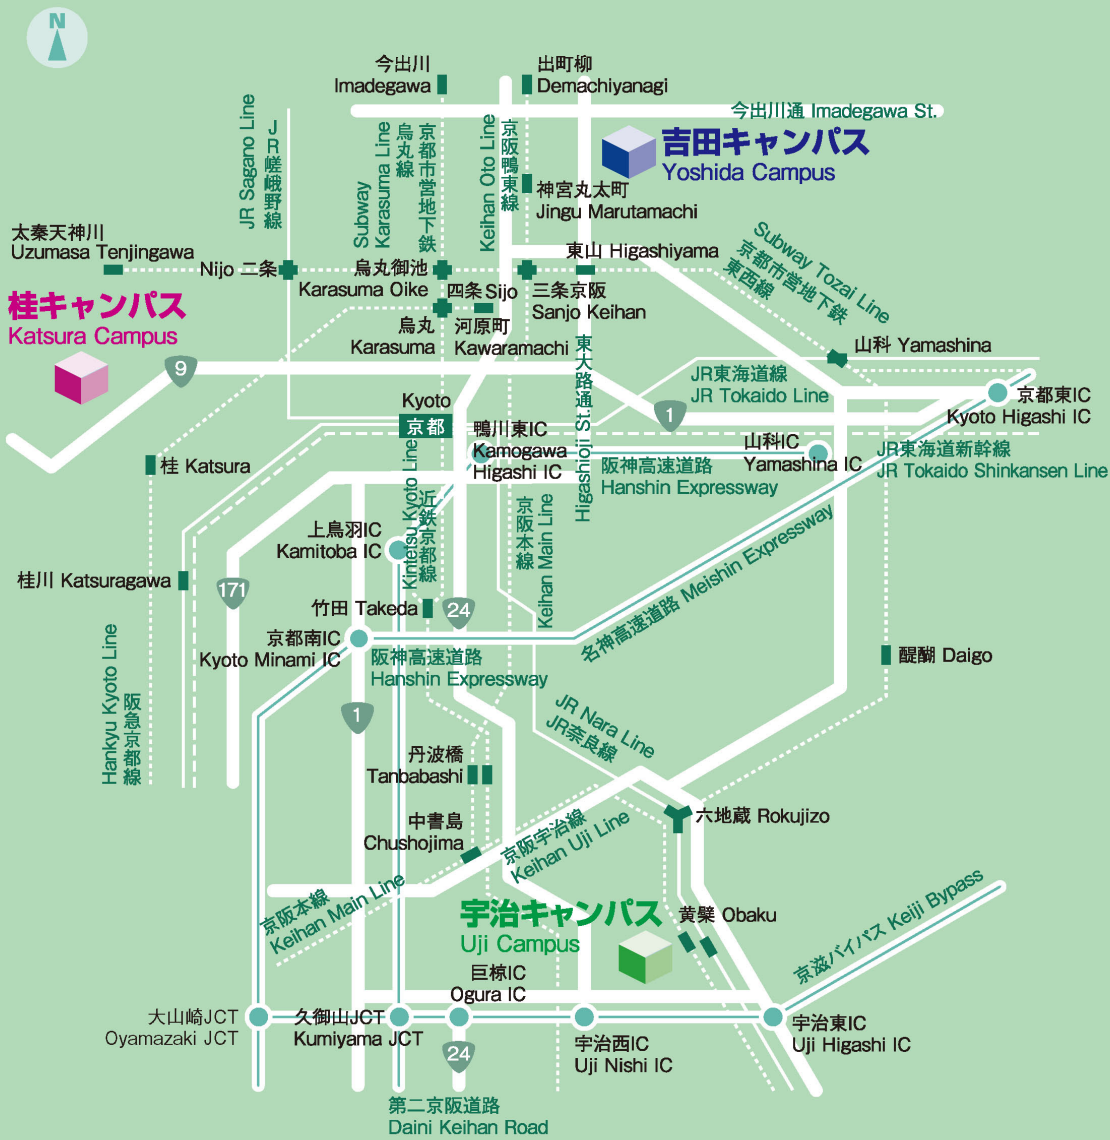

京都大学 キャンパスマップ

Kyoto University Campus Map

吉田キャンパス Yoshida Campus