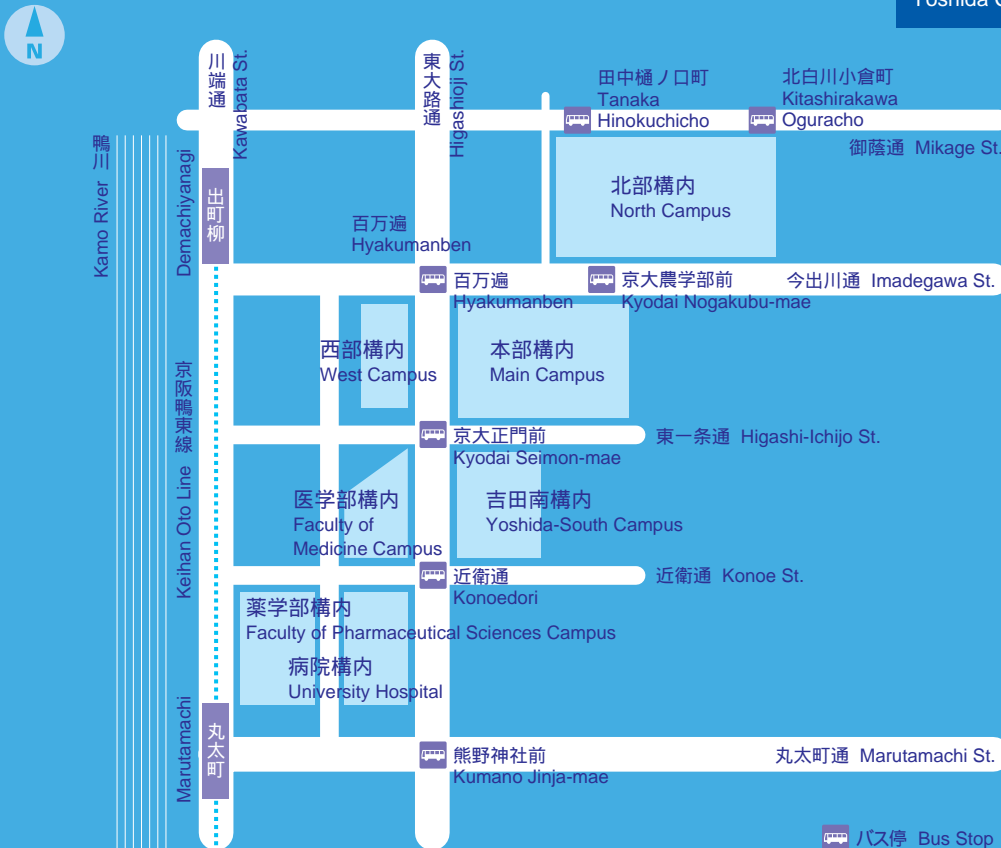

京都大学 キャンパスマップ

Kyoto University
Campus Map

吉田キャンパス Yoshida Campus

バス停 Bus Stop