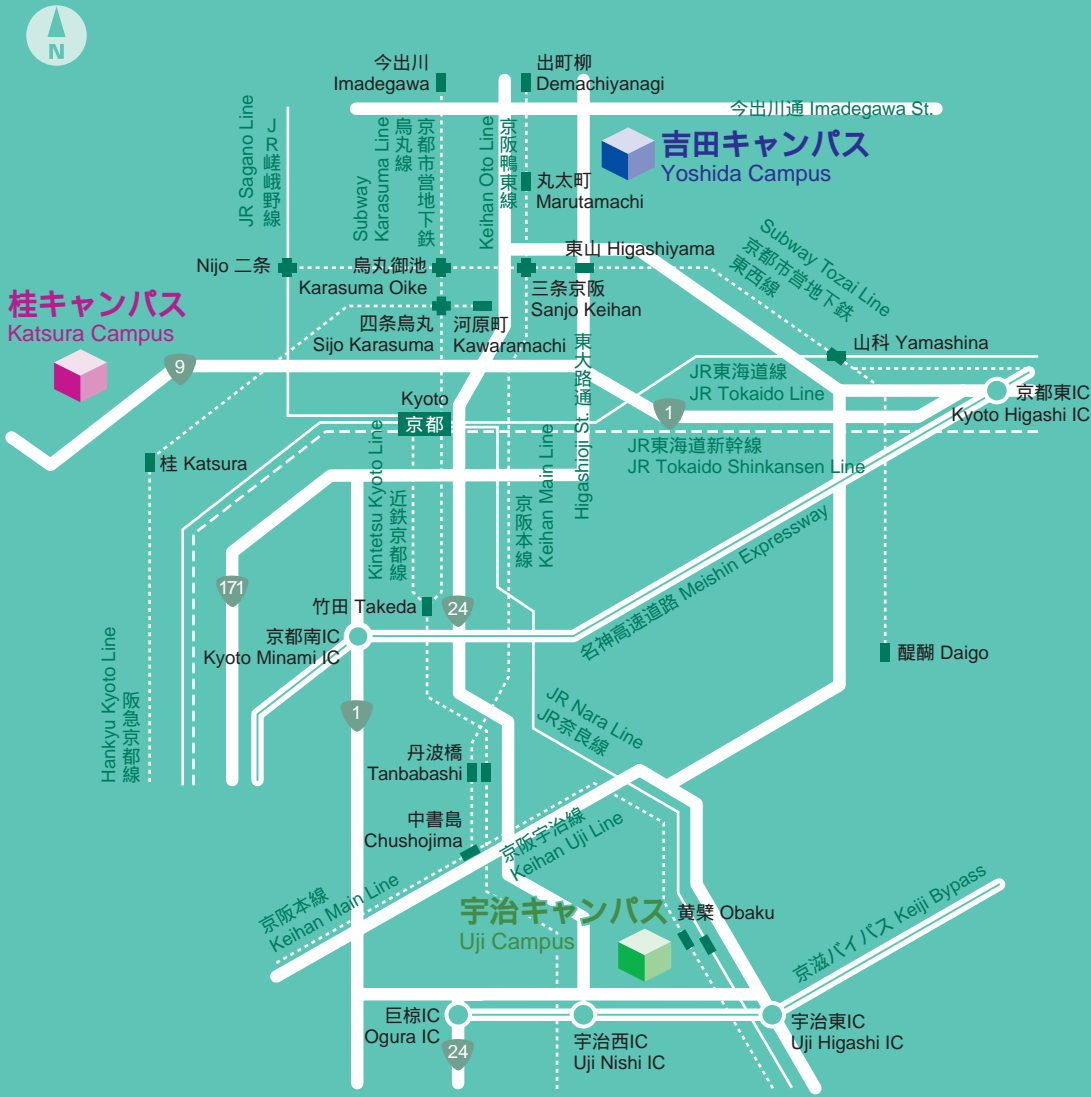

京都大学 キャンパスマップ

Kyoto University
Campus Map

吉田キャンパス Yoshida Campus

バス停 Bus Stop