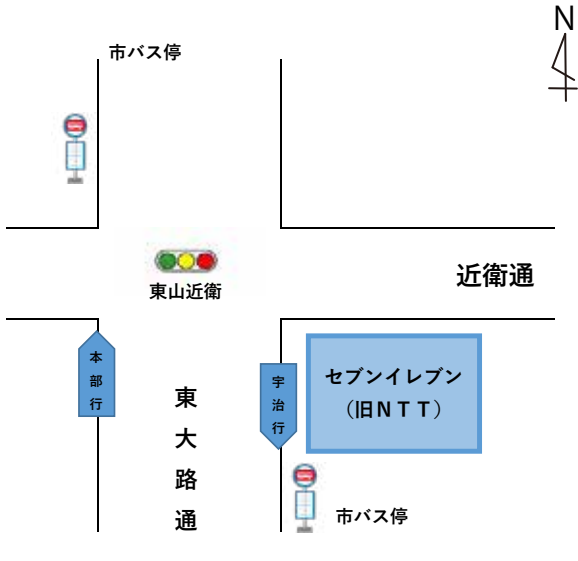

近衛バス停

宇治構内バス停

本部構内バス停