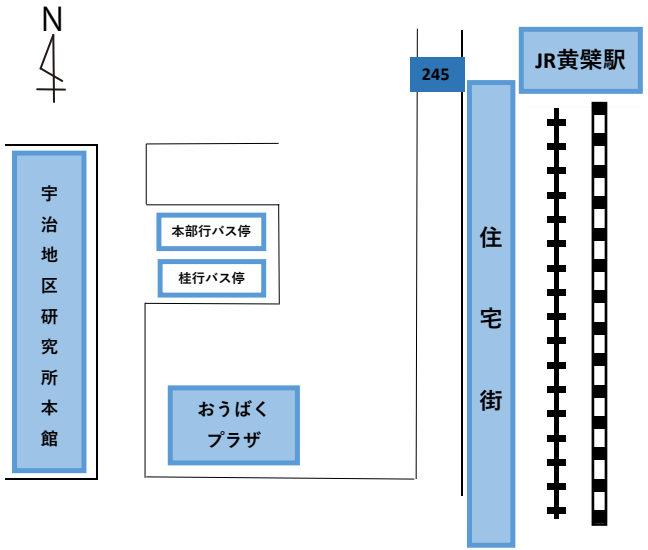

近衛バス停

宇治構内バス停

本部構内バス停