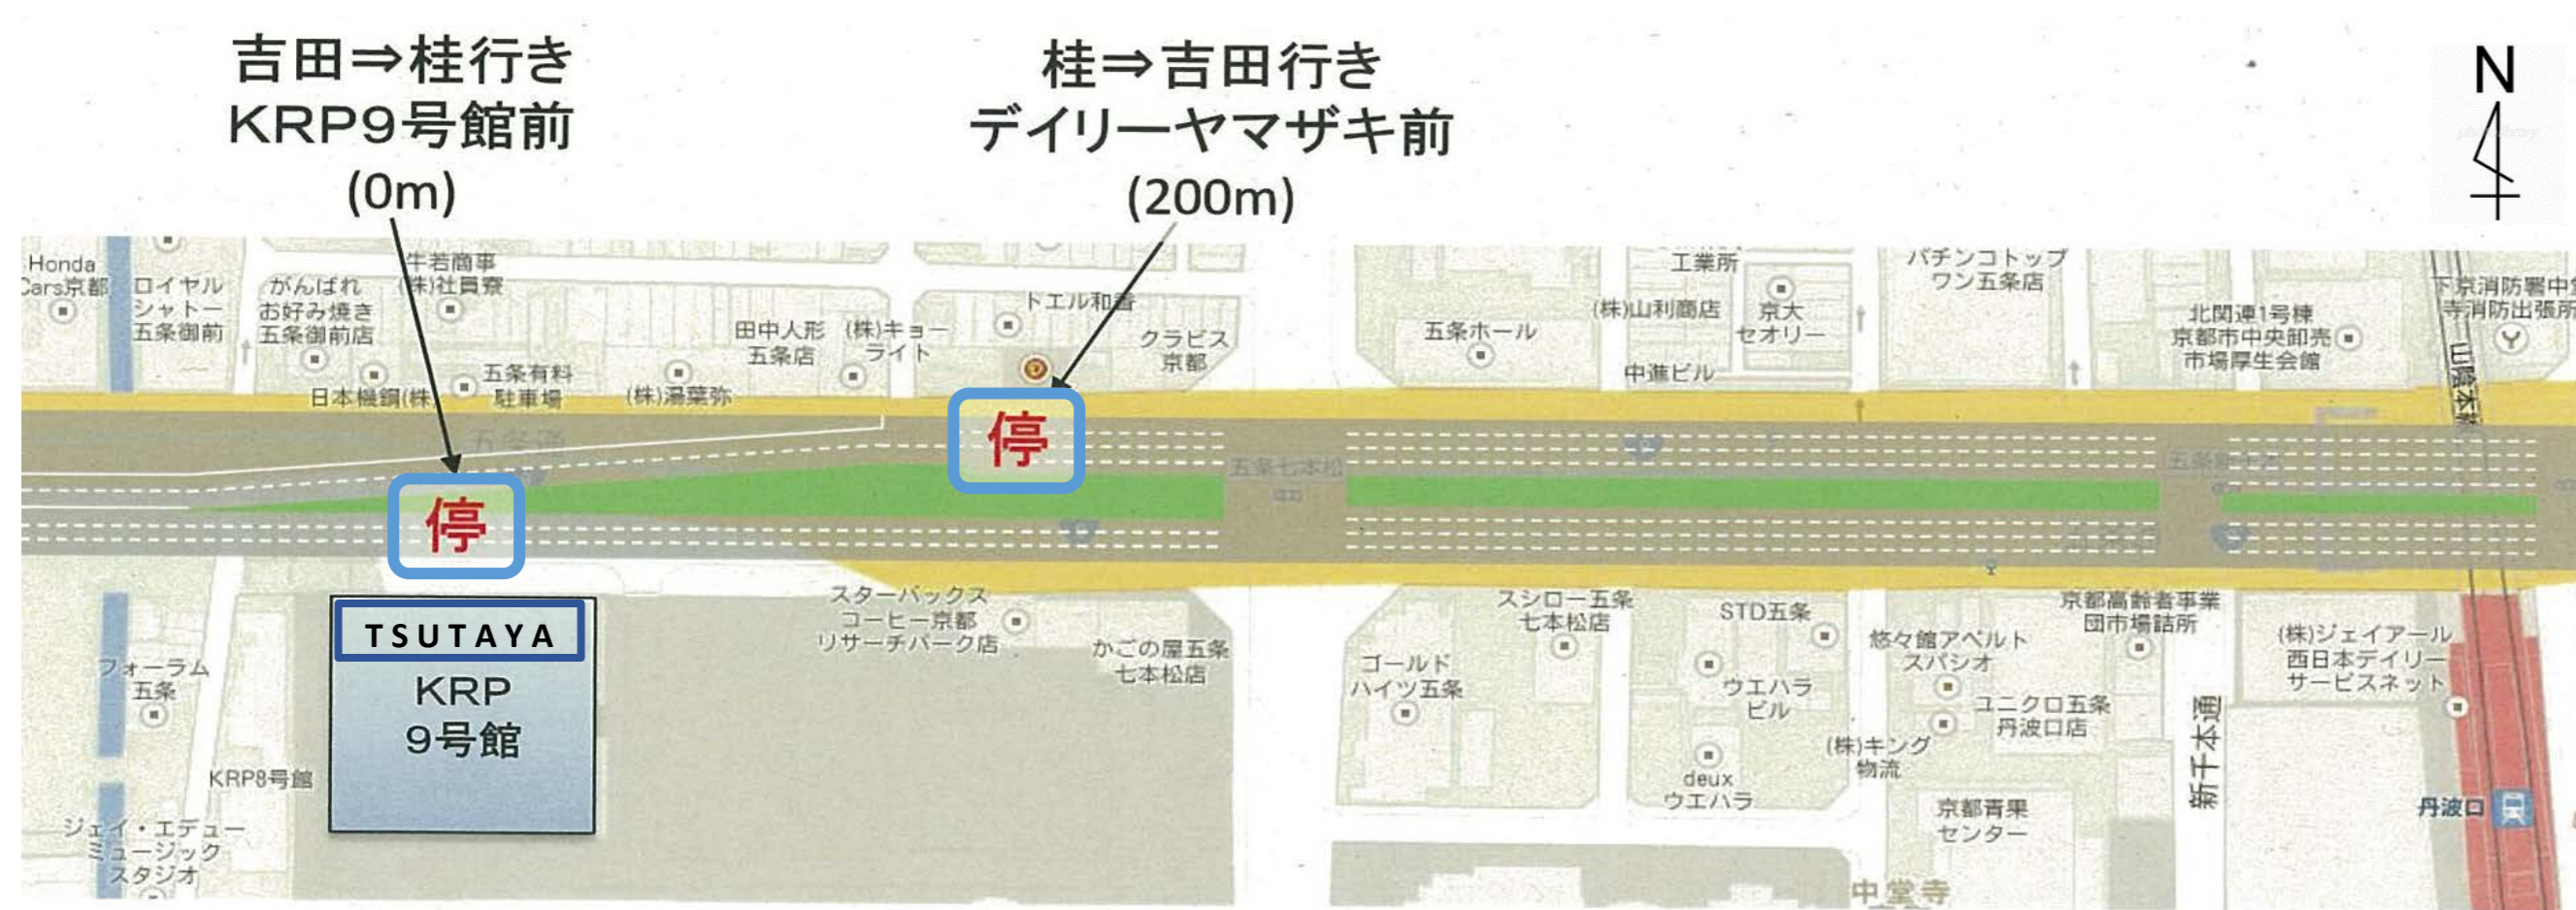

本部構内バス停

桂構内バス停

五条七本松バス停

※括弧内は『KRP9号館』からの距離(徒歩)