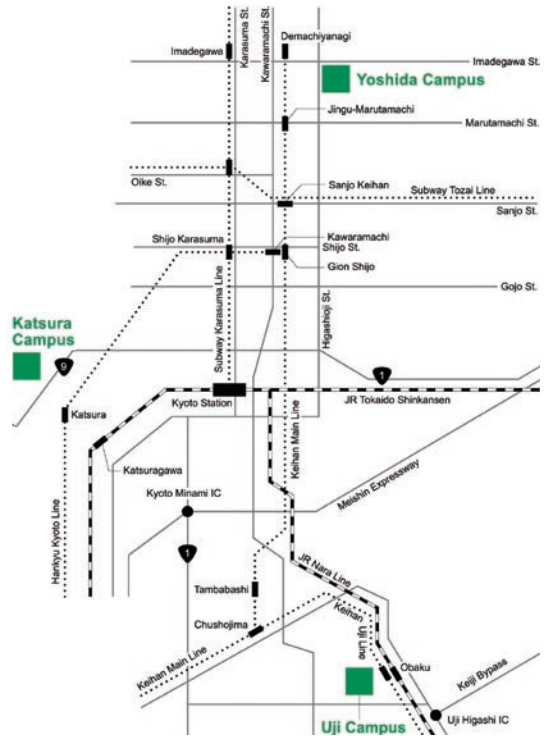

Kyoto University

Yoshida-honmachi, Sakyo-ku, Kyoto 606-8501 JAPAN

Tel: +81-75-753-7531

ku-info@mail2.adm.kyoto-u.ac.jp

ACCESS

CONTACT

Researchers: International Affairs Division

Tel: +81-75-753-2047 Fax: +81-75-753-2042