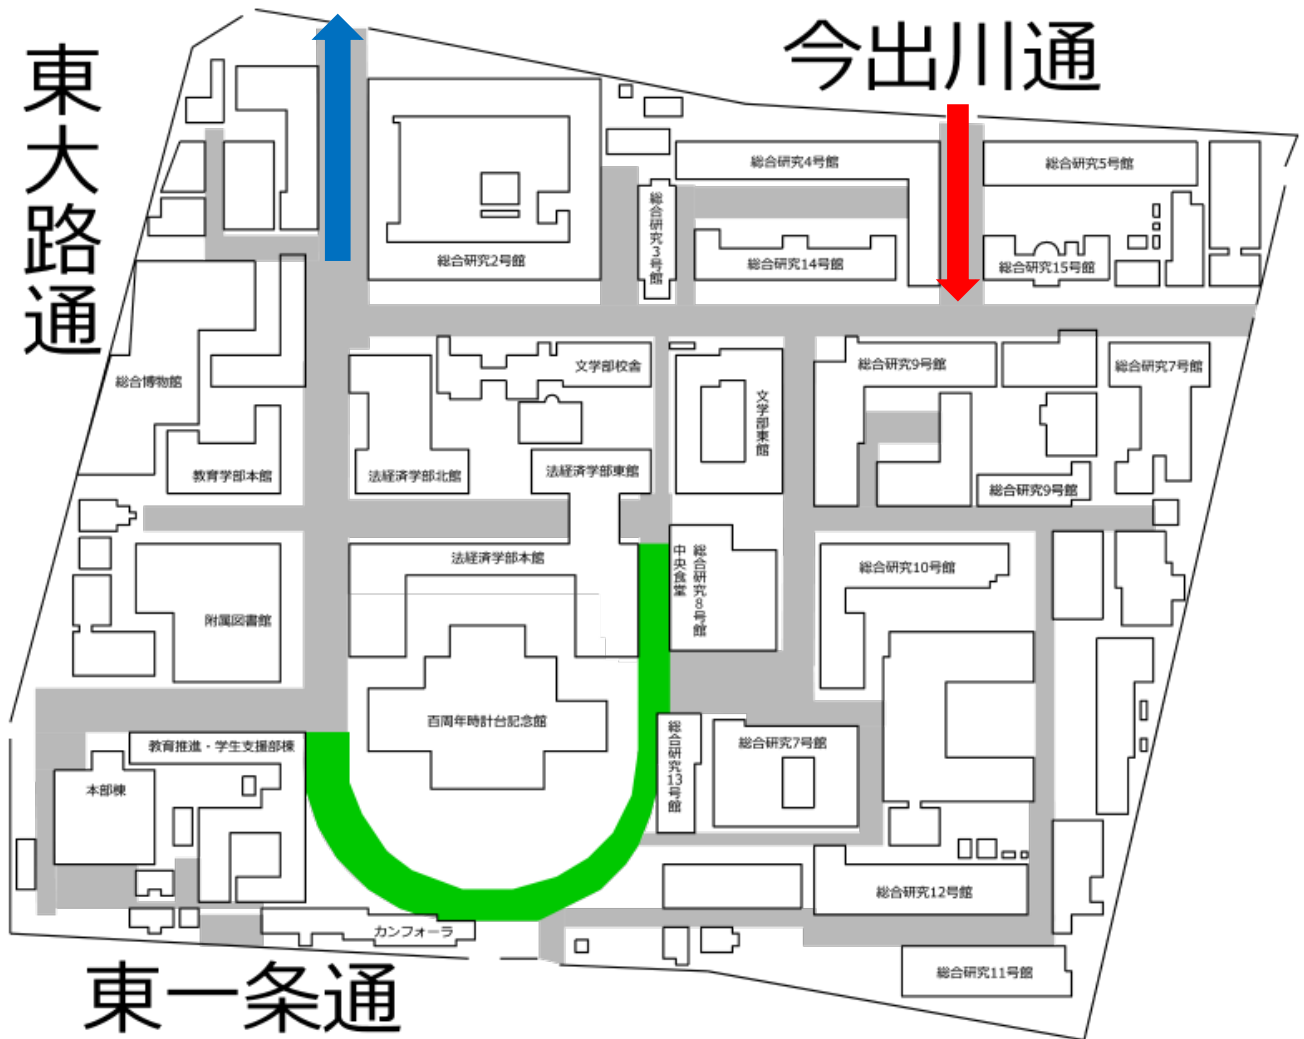

# 11月祭開催期間中の車両入構経路図

令和元年 11月 21日(木)6:00~25日(月)8:00

構外へ出る時は、百万遍門から今出川通へ抜けてください。

	車両通行経路
	車両乗り入れ禁止区域

※東一条通の自動車専用門からは入構できません。

※自転車は正門から出入りできません。