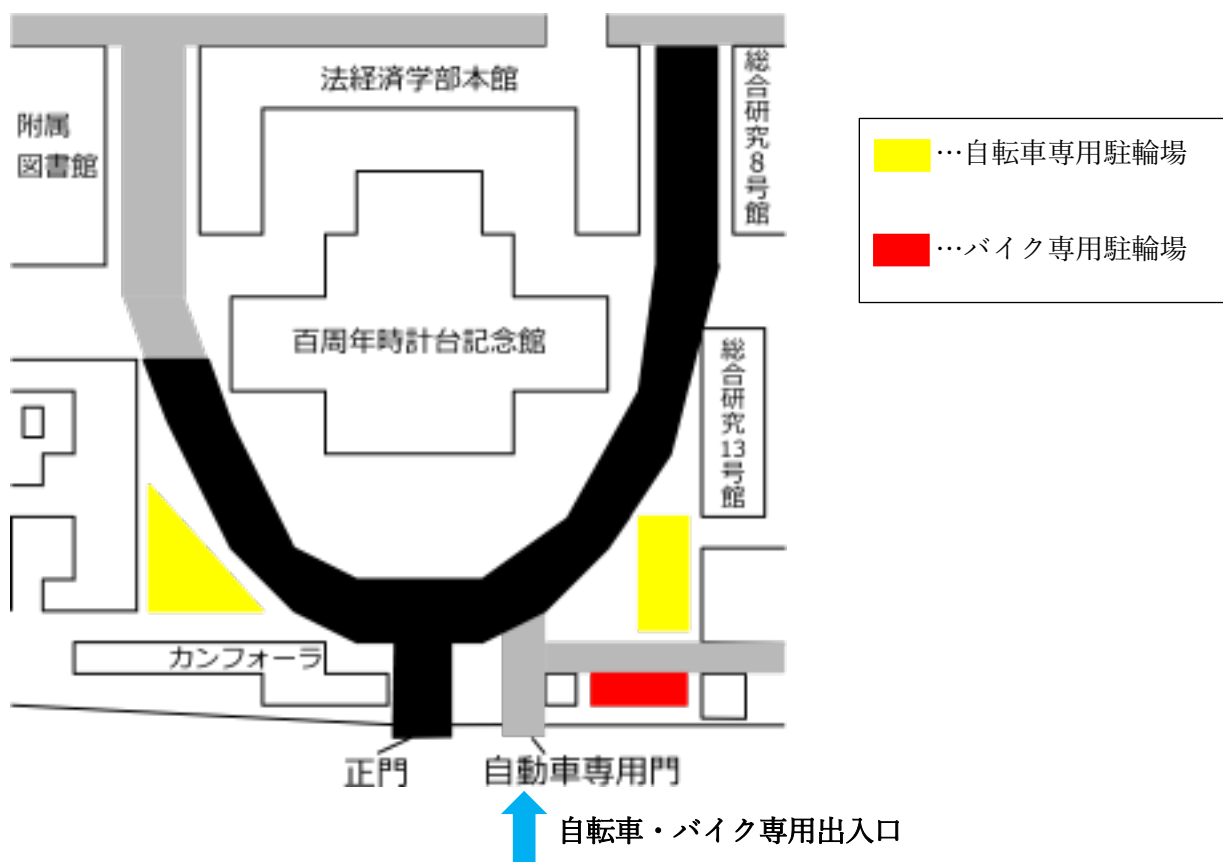

令和元年10月

京都大学11月祭全学実行委員会

11月祭に関連する交通整理について

11月祭期間中、来場者の安全と緊急車両等の進入経路の確保を目的として、構内の交通整理を以下のように行います。ご理解とご協力をお願いいたします。

【本部構内】

- ・ 全域 ……原則、自動車での通行はできません。
- ・ 正門 ……歩行者の入構のみ可能です。
- ・ 自動車専用門 ……自転車・バイクでの入構のみ可能です。
- ・ 下図における■の区域 ……自転車・バイク手押し区域です。
この区域に進入する場合、自転車やバイク等から降りて、
模擬店列の邪魔にならないように通行してください。

11月祭期間中は、所定の駐輪場をご利用いただきますようお願いいたします。