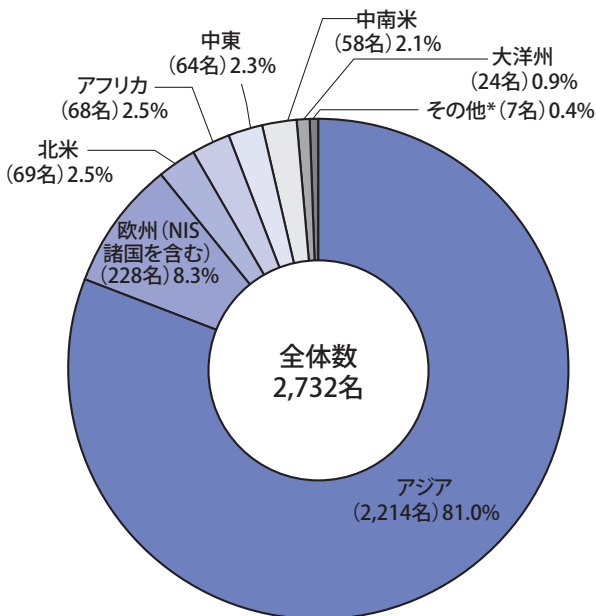

2020年度学年暦

前期（春学期）始まり	4月1日
入学式	4月7日
創立記念日	6月18日
夏季休業	8月6日－9月30日
博士学位授与式	9月23日
前期終わり	9月30日
後期（秋学期）始まり	10月1日
秋季入学式	10月3日
11月祭	11月19日－22日
冬季休業	12月29日－1月3日
大学院学位授与式	3月23日
卒業式	3月24日
後期終わり	3月31日

カレンダー

京都大学の学部・研究科等窓口業務時間は、一般的に、月曜日から金曜日の9:00から17:00です。表中で数字に○がついた日は、祝日のため講義がなく、事務室も閉まっています。

APRIL, 2020

SUN	MON	TUE	WED	THU	FRI	SAT
•	•	•	1	2	3	4
5	6	7	8	9	10	11
12	13	14	15	16	17	18
19	20	21	22	23	24	25
26	27	28	29	30	•	•

MAY, 2020

SUN	MON	TUE	WED	THU	FRI	SAT
•	•	•	•	•	1	2
3	4	5	6	7	8	9
10	11	12	13	14	15	16
17	18	19	20	21	22	23
24	25	26	27	28	29	30

地域別留学生数

2019年5月1日現在、京都大学では約110の国・地域から来た留学生2,732名が学んでいます。

*日本国籍保持者

2019年5月1日現在

① 中国*1	1,428名	⑥ インド	51名
② 韓国	211名	⑥ ベトナム	51名
③ 台湾	123名	⑥ アメリカ合衆国	51名
④ インドネシア	105名	⑨ フランス	50名
⑤ タイ	59名	⑩ ドイツ	36名

*1 香港・マカオを含む

AUGUST, 2020