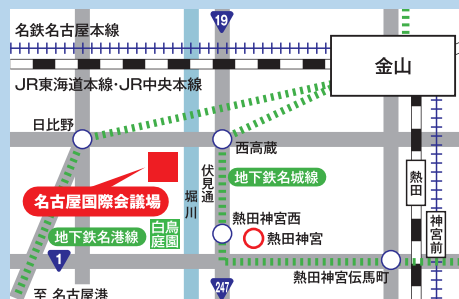

<https://daigakujc.jp/shuyoudai2023/>

主要大学説明会

検索

お問い合わせ
[主催]

大学情報センター DJC
〒530-0047 大阪府大阪市北区西天満2-8-5

TEL. 06-6809-6060
※お電話での参加申込は受け付けておりません。

受付時間/平日 10:00~18:00

札幌 | 8.27(日)

ACU-A

札幌市中央区北4西5丁目 アスティ45 16階
JR「札幌駅」南口より徒歩5分
地下鉄「さっぽろ駅」より徒歩3分

SAPPORO

日本をリードする
トップレベルの大学が
7都市に集結!!

YOKOHAMA

横浜 | 8.19(土)

パシフィコ横浜(会議センター)

横浜市西区みなとみらい1-1-1
みなとみらい線(東急東横線・副都心線直通)
「みなとみらい駅」より徒歩5分
JR京浜東北線・横浜市営地下鉄「桜木町駅」より徒歩12分

NAGOYA

名古屋 | 7.15(土)

名古屋国際会議場

名古屋市熱田区熱田西町1番1号
地下鉄名城線「西高蔵駅」下車 徒歩約5分
地下鉄名港線「日比野駅」下車 徒歩約5分

広島 | 9.10(日)

広島国際会議場

広島市中区中島町1番5号
市内電車「袋町」原爆ドーム前下車 徒歩約10分
路線バス「平和記念公園」下車すぐ

HIROSHIMA

新潟 | 9.2(土)

NIIGATA

朱鷺メッセ

新潟市中央区万代島6番1号
JR「新潟駅」より徒歩20分
路線バス「佐渡汽船」行き 朱鷺メッセ停 下車

OSAKA

大阪 | 7.22(土)

コングレコンベンションセンター

大阪市北区大深町3-1 グランフロント大阪 北館 B2F
JR「大阪駅」より徒歩約5分
Osaka Metro御堂筋線「梅田駅」より徒歩約5分
阪急「大阪梅田駅」より徒歩約5分