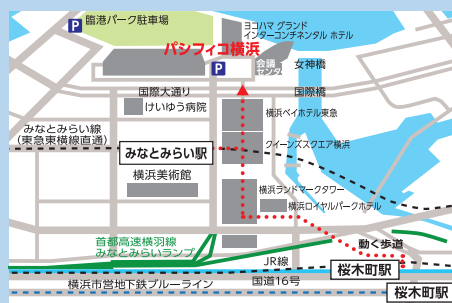

<https://daigakujc.jp/shuyoudai2023/>

主要大学説明会

検索

お問い合わせ
[主催]

大学情報センター DJC
〒530-0047 大阪府大阪市北区西天満2-8-5

TEL. 06-6809-6060
※お電話での参加申込は受け付けておりません。

受付時間/平日 10:00~18:00

札幌 | 8.27(日)

ACU-A

札幌市中央区北4西5丁目 アスティ45 16階
JR「札幌駅」南口より徒歩5分
地下鉄「さっぽろ駅」より徒歩3分

SAPPORO

日本をリードする
トップレベルの大学が
7都市に集結!!

YOKOHAMA

横浜 | 8.19(土)

パシフィコ横浜(会議センター)

横浜市西区みなとみらい1-1-1
みなとみらい線(東急東横線・副都心線直通)
「みなとみらい駅」より徒歩5分
JR京浜東北線・横浜市営地下鉄「桜木町駅」より徒歩12分

NAGOYA

名古屋 | 7.15(土)

名古屋国際会議場

名古屋市熱田区熱田西町1番1号
地下鉄名城線「西高蔵駅」下車 徒歩約5分
地下鉄名港線「日比野駅」下車 徒歩約5分

広島 | 9.10(日)

広島国際会議場

広島市中区中島町1番5号
市内電車「袋町」原爆ドーム前下車 徒歩約10分
路線バス「平和記念公園」下車すぐ

HIROSHIMA

新潟 | 9.2(土)

NIIGATA

朱鷺メッセ

新潟市中央区万代島6番1号
JR「新潟駅」より徒歩20分
路線バス「佐渡汽船」行き 朱鷺メッセ停 下車

OSAKA

大阪 | 7.22(土)

コングレコンベンションセンター

大阪市北区大深町3-1 グランフロント大阪 北館 B2F
JR「大阪駅」より徒歩約5分
Osaka Metro御堂筋線「梅田駅」より徒歩約5分
阪急「大阪梅田駅」より徒歩約5分