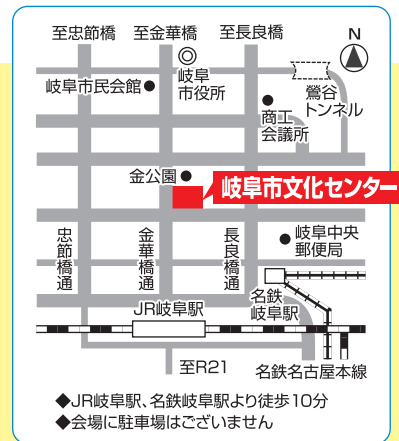

参加予定校

中部エリア

岐阜大学
信州大学*
富山大学
名古屋大学*
名古屋工業大学*
三重大学
愛知県立大学*
名古屋市立大学*
岐阜薬科大学
岐阜県立看護大学
公立諏訪東京理科大学
東海職業能力開発大学校
岐阜市立女子短期大学
朝日大学

大垣女子短期大学
岐阜医療科学大学
岐阜協立大学
岐阜聖徳学園大学
岐阜聖徳学園大学短期大学部
岐阜女子大学
岐阜保健大学
中部学院大学
中部学院大学短期大学部
東海学院大学
東海学院大学短期大学部
名古屋商科大学
平成医療短期大学
名城大学 ほか

関西エリア

京都大学
大谷大学
関西大学
関西外国語大学
関西外国語大学短期大学部
京都外国語大学
京都外国語大学短期大学
京都産業大学
京都橘大学
近畿大学
同志社女子大学
奈良大学
龍谷大学
龍谷大学短期大学部 ほか

関東エリア

国際基督教大学(ICU)
上智大学
専修大学
中央大学
法政大学
明治大学
立教大学 ほか

* 資料参加 ※参加校は変更になる場合があります。※資料は数に限りがあります。(順不同)