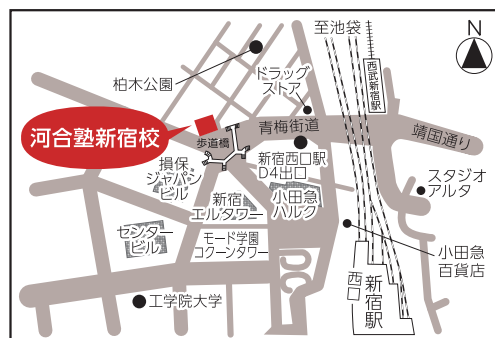

2022年度

関西7大学 フェスティバル

対面型
事前申込制
(裏面参照)

高校生・受験生 対象

京都大学

同志社大学

立命館大学

大阪大学

関西大学

神戸大学

関西学院大学

しっかり知ろう！
関西の魅力と
7つの大学物語

8/23

Tue.

入場
無料

開催時間 9:30~17:30
(二部制/午前の部 9:15受付開始
午後の部 13:15受付開始)

開催会場 河合塾新宿校
〒160-0023
東京都新宿区西新宿7-12-1

プログラム
・大学概要紹介
・大学資料配布コーナー
・河合塾による入試講演

河合塾新宿校

- JR・小田急線・京王線・東京メトロ丸ノ内線・都営地下鉄新宿線 新宿駅西口から徒歩3分
- 都営地下鉄大江戸線 新宿西口駅D4出口から徒歩1分
- 西武新宿線 西武新宿駅南口から徒歩3分

関西7大学フェスティバル2022 開催事務局

お問い合わせ先: 受付時間 | 平日9:00~17:00
(お電話を頂く際は「関西7大学フェスティバルの件」とお申し付けください。)