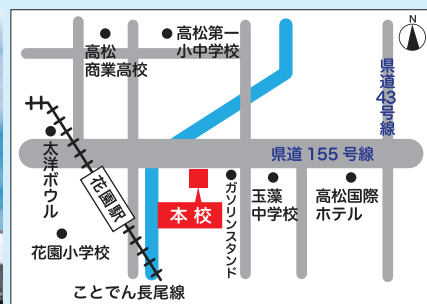

文部科学省所管外の大学校等

- 防衛大学校
- 防衛医科大学校*
- 陸上自衛隊看護学生*

資料参加大学(予定)

国公立大学

- 北海道大学*
- 電気通信大学
- 東京工業大学
- 島根大学*
- 下関市立大学

私立大学

- 獨協大学
- 工学院大学
- 芝浦工業大学
- 帝京大学*
- 神奈川工科大学
- 神奈川歯科大学*
- 鶴見大学*
- 愛知工業大学
- 豊田工業大学

★来場者全員に
トートバッグプレゼント

パンフレット等のお持ち帰りにご利用ください。

開催情報

〈会場〉高松高等予備校 本校 2F
高松市観光町547-1 TEL087-834-1015

〈開催日〉7月25日(月)

〈開催時間〉★受験生・保護者対象
9:00~14:30

★教員対象
14:30~16:00

※時間内入退場自由

〔アクセス〕 ●バス停「高予備前」下車すぐ ●ことでん「花園」駅 徒歩5分