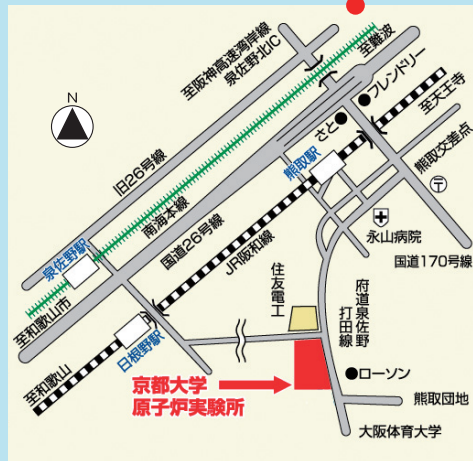

アトムサイエンスフェア 実験教室 2015

平成27年 **10月25日** 日 13:00~16:00

- 場所 / 京都大学原子炉実験所
- 対象 / 小学生~中学生
- 定員 / 50名

参加費
無料

アトム(原子)や放射線に関する簡単な実験にチャレンジして、科学の楽しさやおもしろさを体験できるイベントを開催します。

申込方法 以下のホームページよりお申し込みください。
<http://www.rrr.kyoto-u.ac.jp/public/asf/>

申込期間 平成27年10月7~19日
(先着順:定員に達した時点で受付を終了します。)
(詳細は、上記ホームページをご覧ください。)

問合せ先 京都大学原子炉実験所総務掛
TEL:072-451-2300
(受付時間:平日/8:30~17:00)

ご案内図

実験教室

放射線で飛行機雲をつくろう!

体験
コーナー

脳がグマされる?
トリックアートの世界!

体験
コーナー

音を見てみよう!

- 南海ウイングバス「原子力研究所前」下車すぐ
- JR熊取駅発(所要時間約10分)「大阪体育大学」行き、「つばさか丘北口」行き
- 南海泉佐野駅前発(所要時間約30分)「大阪体育大学」行き