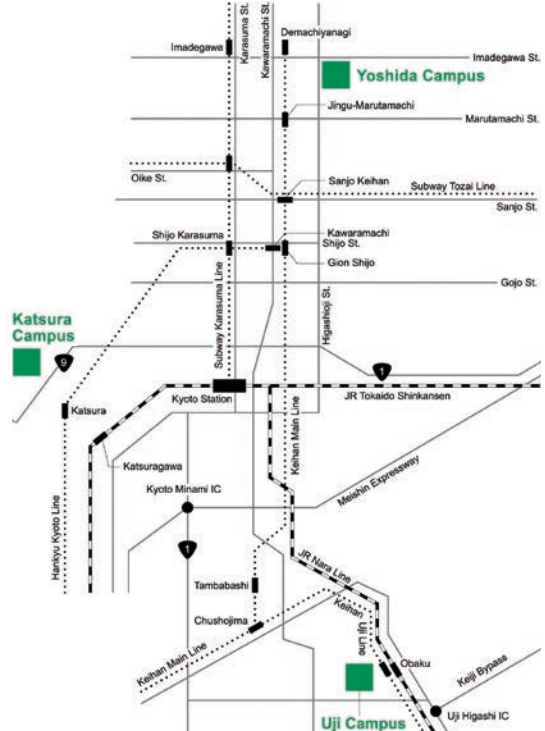

Kyoto University

Yoshida-honmachi, Sakyo-ku, Kyoto 606-8501 JAPAN

Tel: +81-75-753-7531

ku-info@mail2.adm.kyoto-u.ac.jp

ACCESS

CONTACT

Researchers: International Affairs Division

Tel: +81-75-753-2047 Fax: +81-75-753-2042