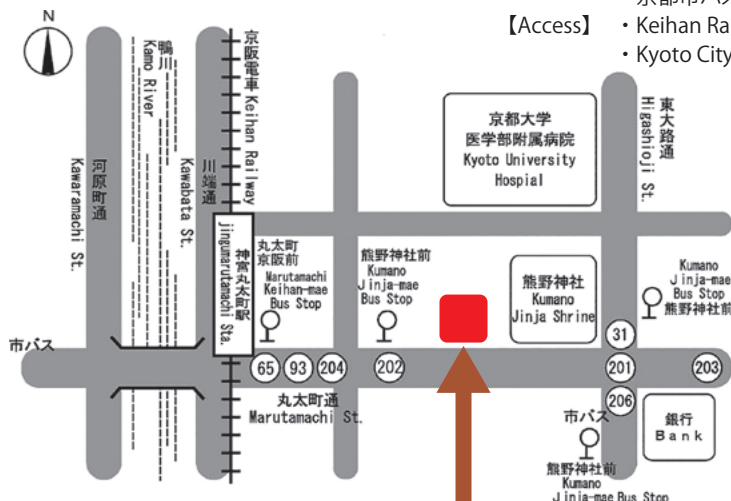

大阪入国管理局 京都出張所地図

Map of Kyoto Branch of Osaka Immigration Bureau

- 【交通手段】・京阪電車「神宮丸太町」駅下車 丸太町通りを東へ約 500 メートル  
 ・京都市バス「熊野神社前」下車 徒歩約 2 分
- 【Access】・Keihan Railway, 7-minute walk from Jingumarutamachi station.  
 ・Kyoto City Bus, 2-minute walk from Kumano-jinja-mae bus stop.

(宇治：宇治地区研究所本館東側 →) 吉田構内 (Uji Campus : On the east side of Uji Campus Main Bldg. →) Yoshida Campus

停車場所 Bus stops	吉田構内行							
	1	2	3	4	5	6	7	8
宇治構内 Uji Campus	8:30	9:30	11:00	12:00	13:50	15:00	16:25	17:25
吉田構内 Yoshida Campus	9:20	10:20	11:50	12:50	14:40	15:50	17:15	18:15

宇治構内 ~ 桂構内間 (所要時間 約 4 5分)

Uji Campus ~ Katsura Campus (Approx. 45 min.)

(宇治：宇治地区研究所本館東側 →) 桂構内  
 (Uji Campus : On the east side of Uji Campus Main Bldg. →) Katsura Campus

停車場所 Bus stops	桂構内行 To Katsura Campus		
	1	2	3
宇治構内 Uji Campus	9:00	11:40	15:15
桂構内 Katsura Campus	9:45	12:25	16:00

(桂：Cクラスター前駐車場 → Aクラスター正門前 →) 宇治構内  
 (Katsura Campus : The park in front of Cluster C → Main Gate in front of Cluster A →) Uji Campus

停車場所 Bus stops	宇治構内行 To Uji Campus		
	1	2	3
桂構内 Katsura Campus	10:20	12:50	16:40
宇治構内 Uji Campus	11:05	13:35	17:25