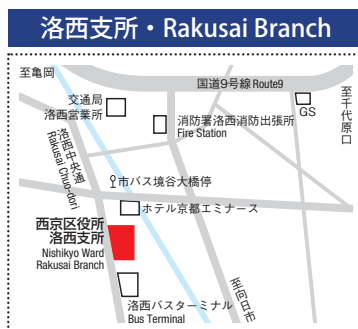

TEL:075-332-8111