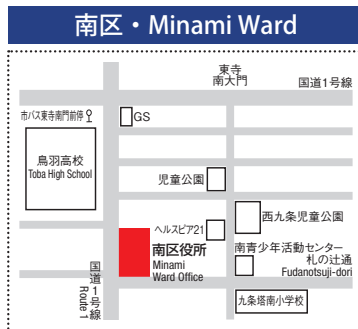

京都市区役所・支所/宇治市役所地図 Maps of Kyoto City Ward Offices & Uji City Hall

TEL:075-432-1181

TEL:075-441-0111

TEL:075-702-1000

TEL:075-812-0061

TEL:075-561-1191

TEL:075-592-3050

TEL:075-371-7101