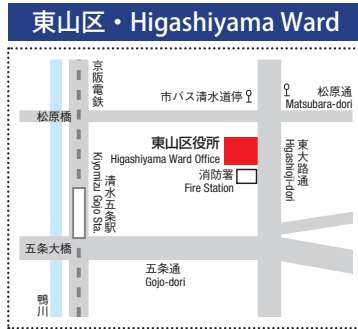

京都市区役所・支所/宇治市役所地図 Maps of Kyoto City Ward Offices & Uji City Hall

TEL:075-432-1181

TEL:075-441-0111

TEL:075-702-1000

TEL:075-812-0061

TEL:075-561-1191

TEL:075-592-3050

TEL:075-371-7101