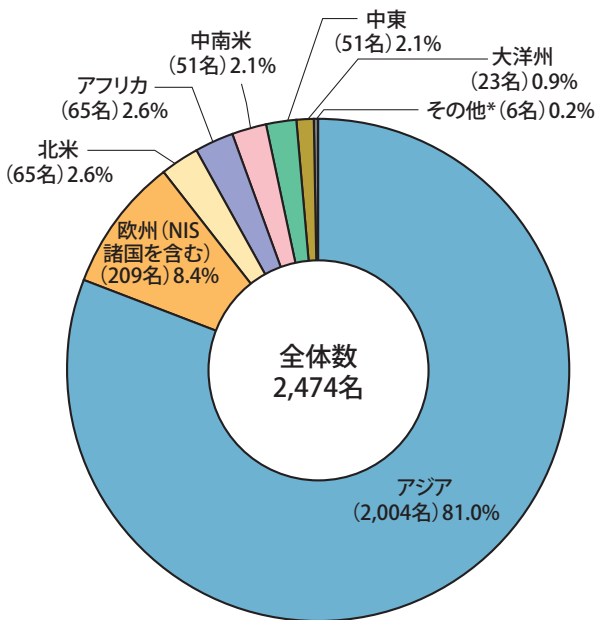

AUGUST, 2019

SUN	MON	TUE	WED	THU	FRI	SAT
•	•	•	•	1	2	3
4	5	6	7	8	9	10
⑪	⑫	13	14	15	16	17
18	19	20	21	22	23	24
25	26	27	28	29	30	31

SEPTEMBER, 2019

SUN	MON	TUE	WED	THU	FRI	SAT
1	2	3	4	5	6	7
8	9	10	11	12	13	14
15	⑬	17	18	19	20	21
22	⑮	24	25	26	27	28
29	30	•	•	•	•	•

DECEMBER, 2019

SUN	MON	TUE	WED	THU	FRI	SAT
1	2	3	4	5	6	7
8	9	10	11	12	13	14
15	16	17	18	19	20	21
22	23	24	25	26	27	28
29	30	31	•	•	•	•

JANUARY, 2020

SUN	MON	TUE	WED	THU	FRI	SAT
•	•	•	①	2	3	4
5	6	7	8	9	10	11
12	⑬	14	15	16	17	18
19	20	21	22	23	24	25
26	27	28	29	30	31	•

地域別留学生数

2018年5月1日現在、京都大学では約110の国・地域から来た留学生2,474名が学んでいます。

*日本国籍保持者

2018年5月1日現在

① 中国*1	1,212名	⑥ インド	50名
② 韓国	216名	⑦ アメリカ	45名
③ インドネシア	126名	⑧ フランス	40名
④ 台湾	121名	⑨ ベトナム	39名
⑤ タイ	57名	⑩ マレーシア	35名

*1 香港・マカオを含む

Founded in June of 1897, Kyoto University has a long history and enduring traditions. The main campus is located in the historic city of Kyoto, a center of traditional Japanese culture.