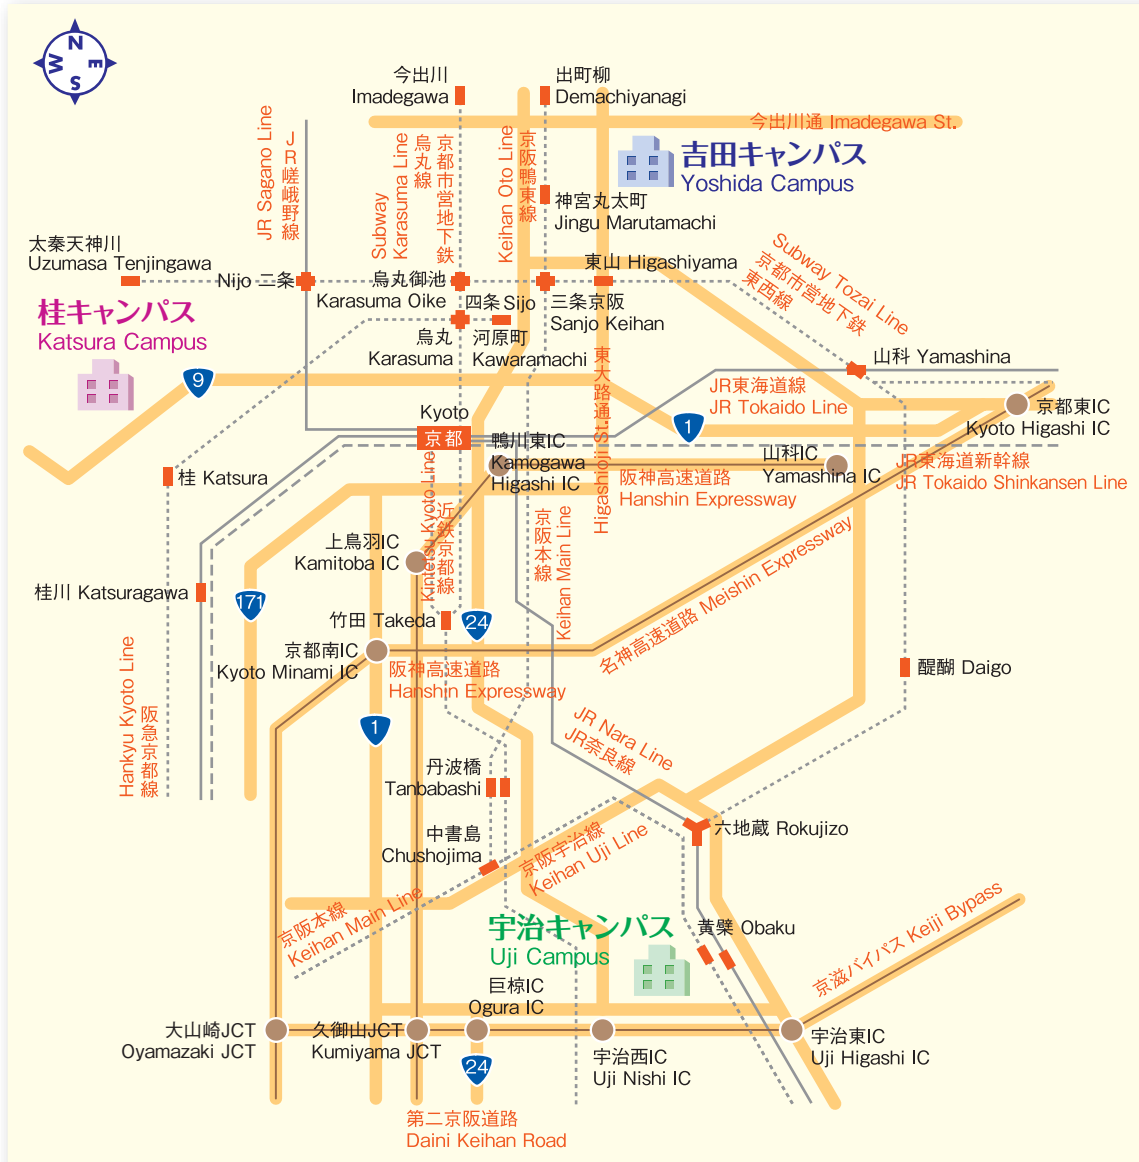

アクセスマップ・アカデミックカレンダー

平成25年度アカデミックカレンダー

前期始	4月 1日(月)
入学式	4月 5日(金)
創立記念日	6月18日(火)
夏季休業	8月 5日(月)～ 9月30日(月)
前期終	9月30日(月)
後期始	10月 1日(火)
11月祭	11月21日(木)～11月24日(日)
冬季休業	12月29日(日)～ 1月 3日(金)
学位授与式	3月24日(月)
卒業式	3月25日(火)
後期終	3月31日(月)