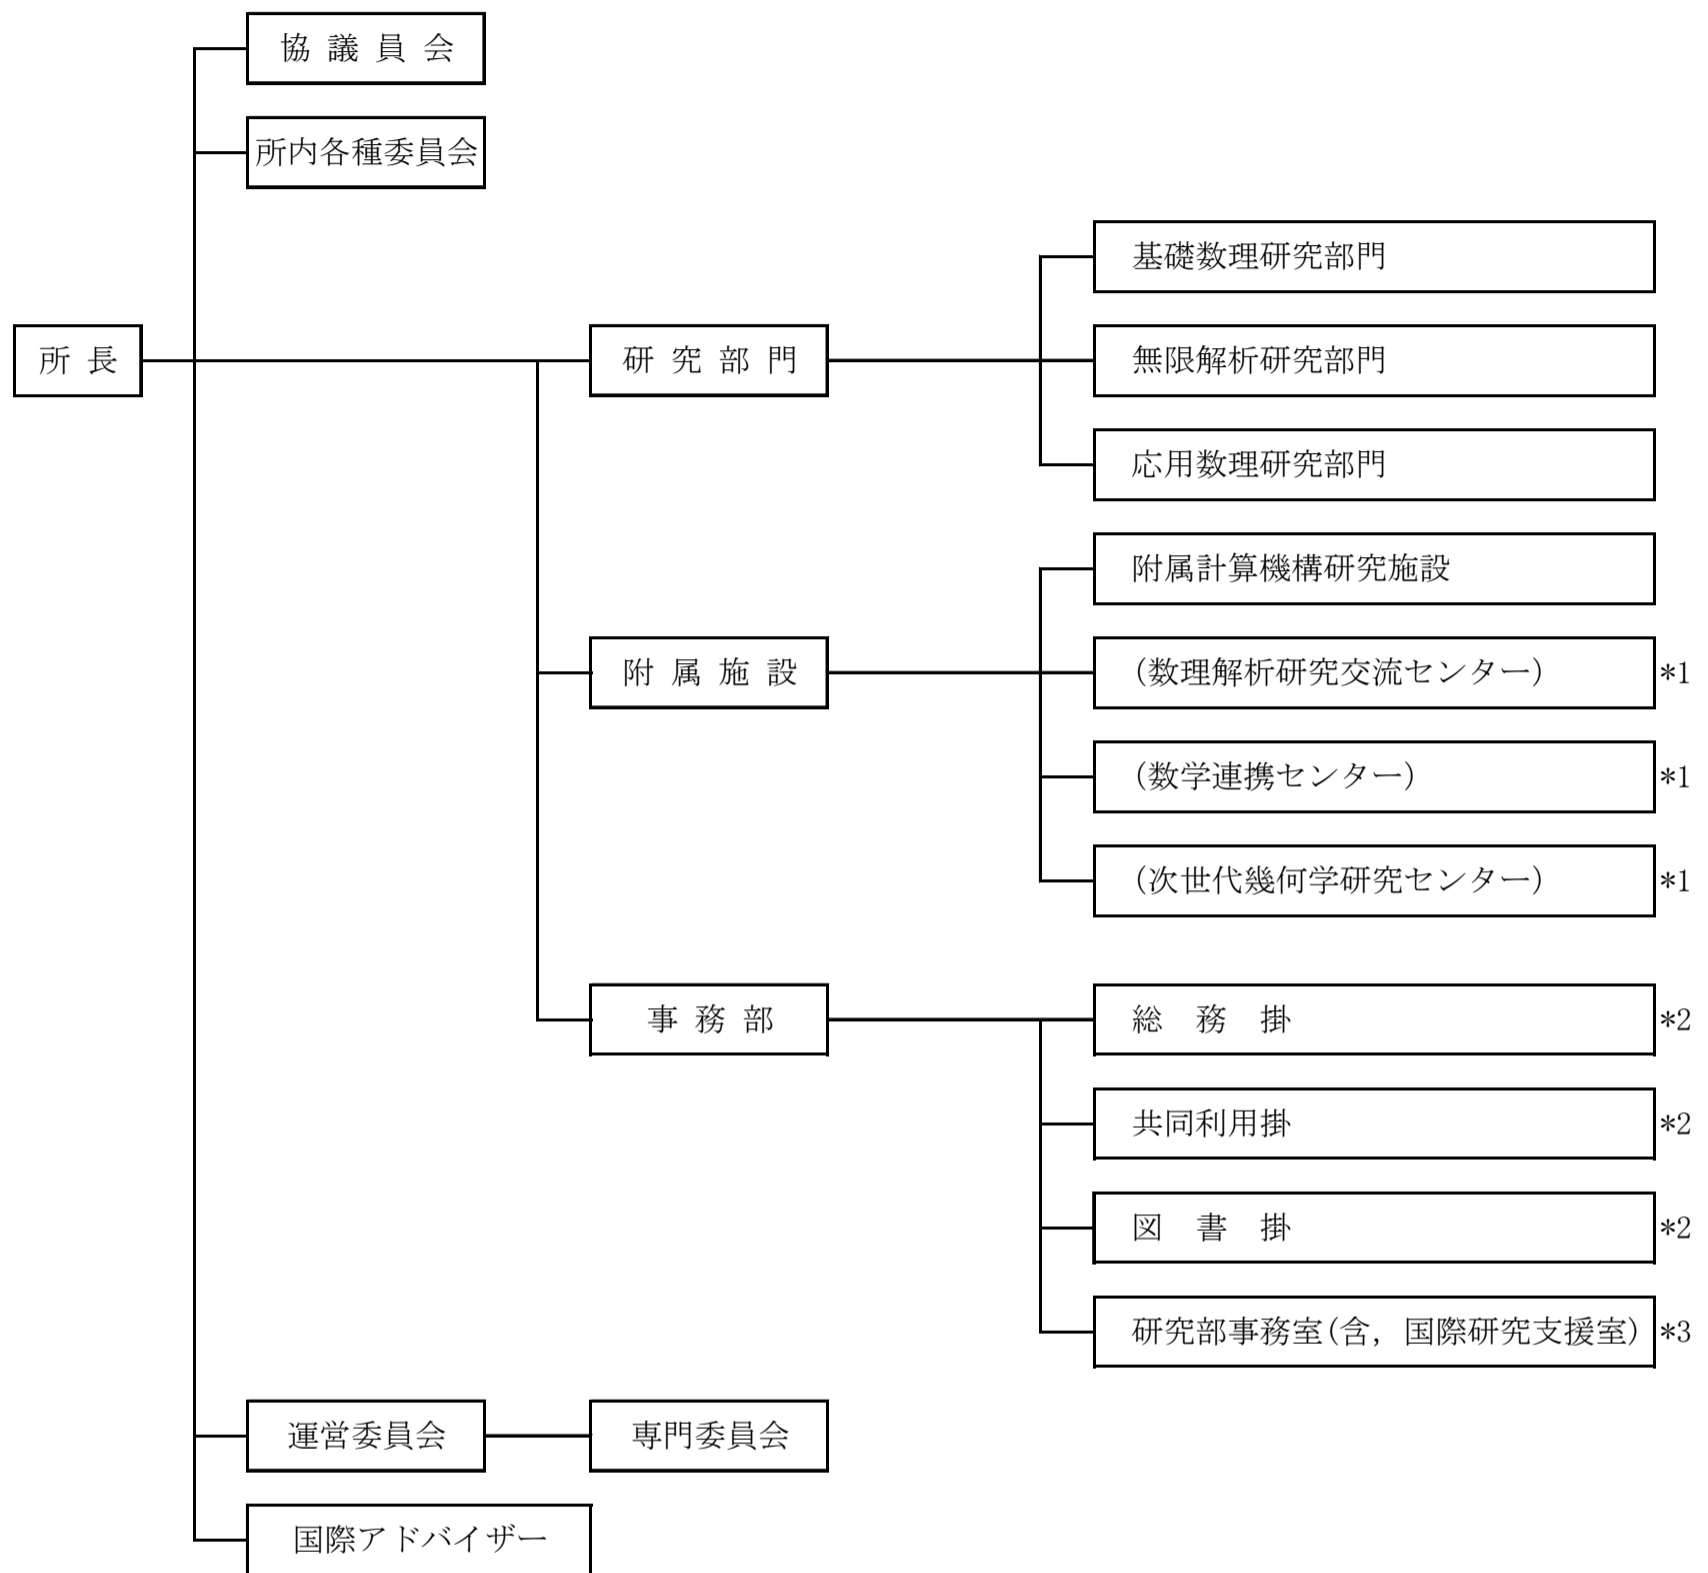

組織図
【数理解析研究所】

*1 () の施設等は, 所内措置により設置

*2 事務長が統轄する

*3 副所長が統轄する