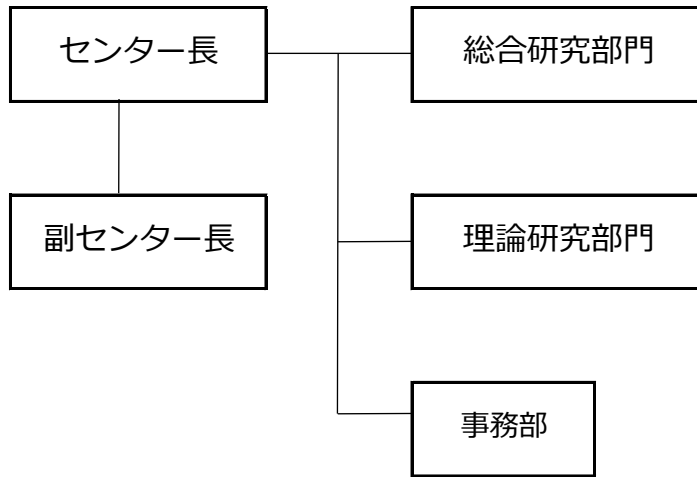

# 福井謙一記念研究センター

## 【組織図】

## 【役割分担】

- |        |   |
|--------|---|
| センター長  | センターの所務を掌理する。   |
| 副センター長 | センター長の職務を助け、センター長に事故があるとき又はセンター長が欠けたときは、あらかじめセンター長が指名する副センター長がその職務を代行又はその職務を行う。 |