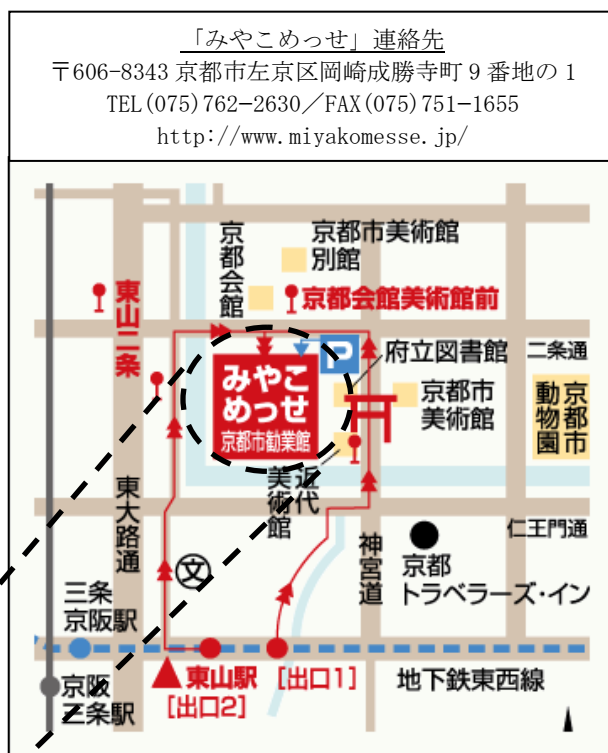

(会 場 案 内 図)

■ 直接「みやこめっせ」にお越しになる方へ

駐車場（有料）が大変混雑いたしますので、公共交通機関でお越しください。

地下鉄	東西線東山駅より徒歩約8分
京都駅	市バス 5, 100 系統 京都会館・美術館前下車 市バス 206 系統 東山二条下車
四条河原町	市バス 5, 32, 46 系統 京都会館・美術館前下車 市バス 31, 201, 203 系統 東山二条下車
三条京阪	市バス 5 系統 京都会館・美術館前下車

■ 「みやこめっせ」と京都大学間の移動について

徒歩で20～30分程度かかります。市バスで移動される場合は、「31・201・206 系統」のバスにご乗車ください。

「みやこめっせ」の最寄りバス停は「東山二条」、京都大学の最寄りバス停は「近衛通」「京大正門前」「百万遍」などです。

なお、「京大農学部前」のバス停は乗り換える必要があります(203系統は大回りになります)。理学研究科・農学研究科の方は十分ご注意ください。

☆自転車の駐輪場☆

みやこめっせ南側（裏側）荷捌場に駐輪場を設けております。約500台駐輪可能です。

※こちらは学部のみ窓口です。工学研究科の物理系は吉田キャンパス、それ以外の系は桂キャンパスにあります。