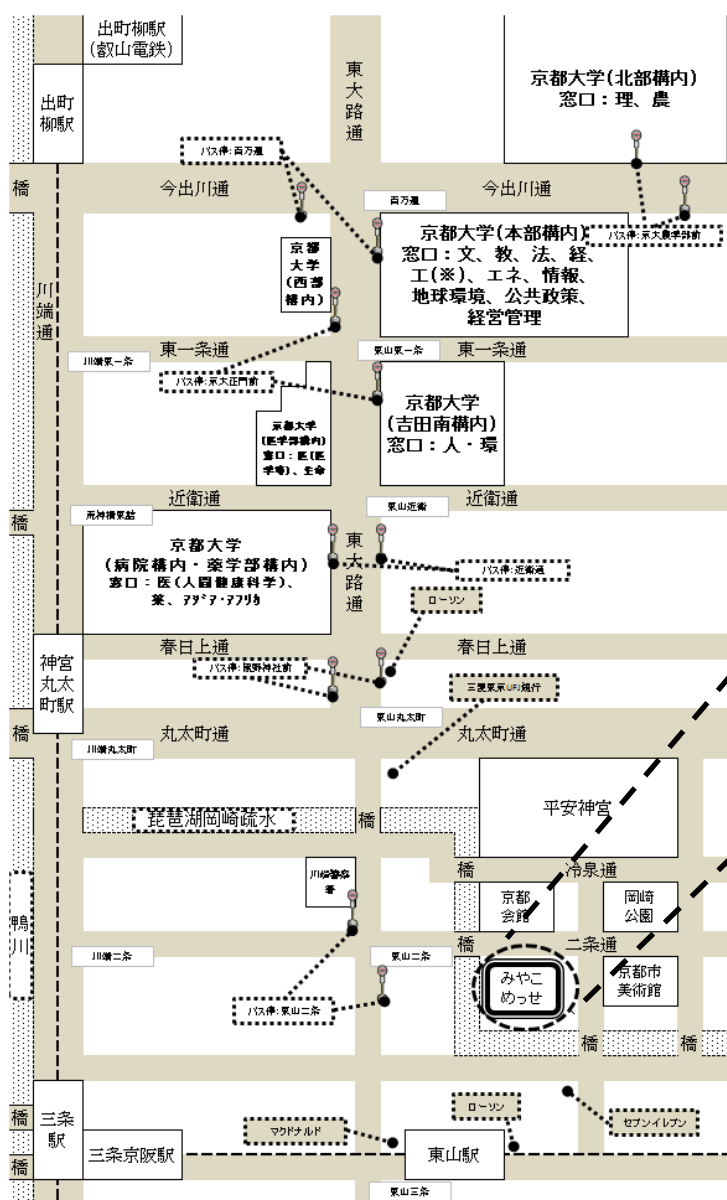

(会 場 案 内 図)

■ 直接「みやこめっせ」にお越しになる方へ

駐車場（有料）が大変混雑いたしますので、公共交通機関でお越しください。

地下鉄	東西線東山駅より徒歩約8分
京都駅	市バス 5, 100 系統 京都会館・美術館前下車 市バス 206 系統 東山二条下車
四条河原町	市バス 5, 32, 46 系統 京都会館・美術館前下車 市バス 31, 201, 203 系統 東山二条下車
三条京阪	市バス 5 系統 京都会館・美術館前下車

■ 「みやこめっせ」と京都大学間の移動について

徒歩で20～30分程度かかります。市バスで移動される場合は、「31・201・206 系統」のバスにご乗車ください。

「みやこめっせ」の最寄りバス停は「東山二条」、京都大学の最寄りバス停は「近衛通」「京大正門前」「百万遍」などです。

なお、「京大農学部前」のバス停は乗り換える必要があります(203系統は大回りになります)。理学研究科・農学研究科の方は十分ご注意ください。

☆自転車の駐輪場☆

みやこめっせ南側（裏側）荷捌場に駐輪場を設けております。約500台駐輪可能です。

※こちらは学部のみ窓口です。工学研究科の物理系は吉田キャンパス、それ以外の系は桂キャンパスにあります。