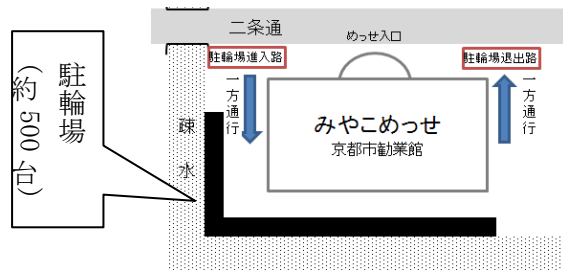

☆自転車の駐輪場☆

みやこめっせ南側（裏側）荷捌場に駐輪場を設けております。約500台駐輪可能です。

※こちらは学部のみ窓口です。工学研究科の物理系は吉田キャンパス、それ以外の系は桂キャンパスにあります。