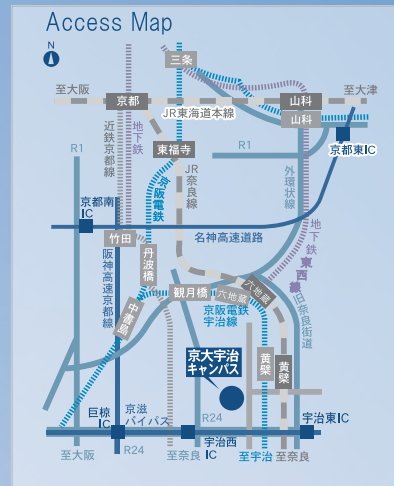

入場無料 (定員300名 当日先着順)

*演奏中は入場できません。

*就学前のお子様のお入場はご遠慮ください。

お問い合わせ先: 京都大学宇治地区事務部総務課総務掛

TEL: 0774-38-3333(月~金 9:00~17:00) E-mail: uji.soumu@mail2.adm.kyoto-u.ac.jp

主催: 京都大学