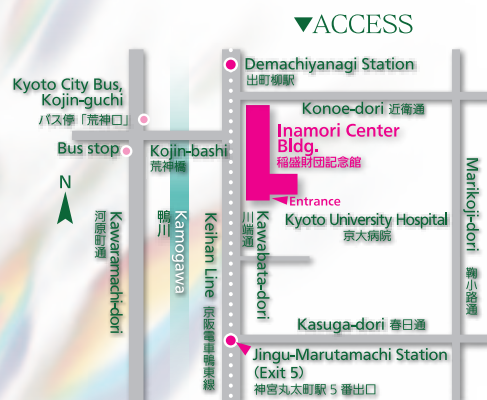

Sessions : Family, Gender & Sexuality,
IT & Media, Migration, Labour,
Environment, Welfare, Community etc.

GCOE at Kyoto University, as a part of the Asian ERASMUS pilot program, provides next-generation scholars an opportunity to engage in academic dialogue with peer overseas researchers particularly from Asia.

本拠点では毎年「アジア版エラスムス・パイロット計画」の一環として、アジアを中心に世界各地から次世代研究者を招いて、国境を越えた対話の機会を提供します。

会場 Venue

稲盛財団記念館 (京都市左京区吉田下阿達町)
Inamori Center Bldg.

お申込み registration

不要・参加無料・来聴歓迎
Free Registration・No Pre-Registration Required

参加地域 Participating from

Korea, China, Taiwan, Philippines, Vietnam,
Thailand, India, Singapore, Nepal, Malaysia, Qatar,
Finland, Sweden, France, UK, Germany, Hungary,
Italy, Netherlands, USA, Canada

共催

京都大学グローバル COE 「親密圏と公共圏の再編成をめざすアジア拠点」
Global COE Program at Kyoto University for Reconstruction of the Intimate
and Public Spheres in 21st Century Asia

アジア親密圏／公共圏教育研究センター

Asian Research Center for the Intimate and Public Spheres

- 京阪電車「神宮丸太町駅」5番出口から徒歩5分
5 minute walk from Keihan "Jingu-Marutamachi" station, Exit 5
- または市バス「荒神口」から徒歩5分
Or 5 minute walk from Kyoto City Bus "Kojin-guchi"