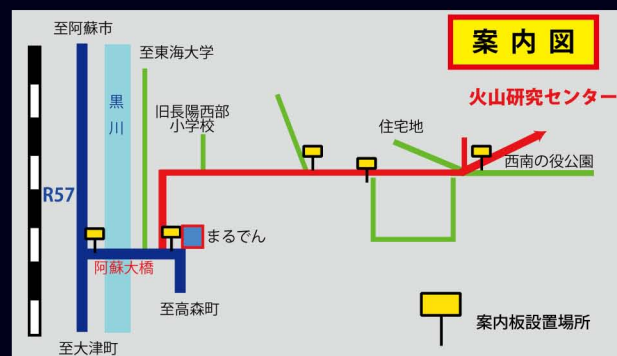

第1部 10:00~ 京都大学 大倉敬宏

第2部 15:00~ 九州大学 藤原恵洋

平成24年2月23日付登録有形文化財指定

【見学会の概要】

- ポスター展示 ~約30点のポスター展示を使ったスタッフによる解説~
- 特別講演 ~阿蘇火山の研究に関するお話や建築学的に見た火山研究所など~
- 実験・体験 ~地球科学に関連した実験コーナーや体験コーナーを設置~
- 本館見学ツアー ~文化財に指定された館内を1日だけ拝観できます(午前午後各1回)~