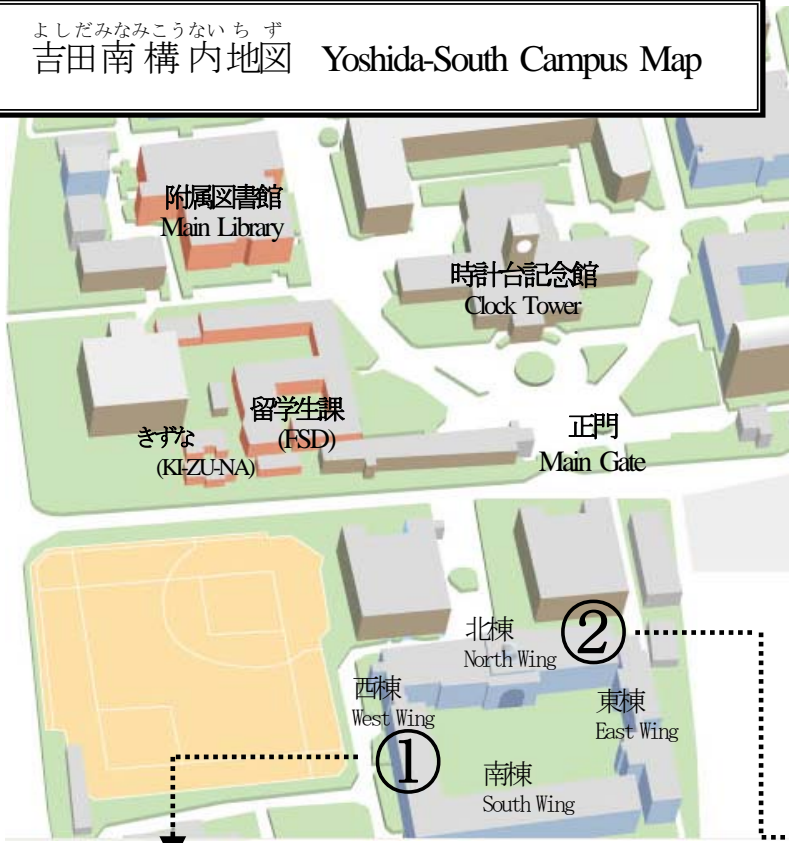

よしだみなみこうないちず  
吉田南構内地図 Yoshida-South Campus Map

①

よしだみなみそうごうかん にしとう ちかい  
吉田南総合館西棟地階

Yoshida-South Campus  
Academic Center Bldg. West Wing  
Basement

きょうにし えんしゅうしつ  
共西04演習室 (West B04)

②

よしだみなみそうごうかん きたとう がい  
吉田南総合館北棟3階

Yoshida-South Campus  
Academic Center Bldg. North Wing  
3rd Floor

きょうきた  
共北3D (North 3D)