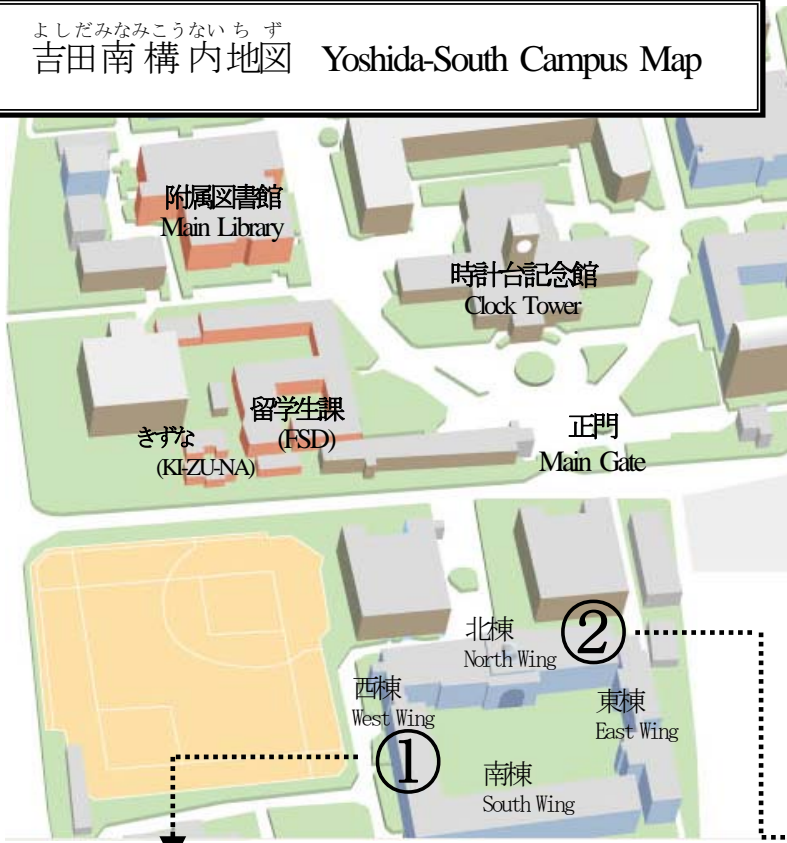

よしだみなみこうないちず
吉田南構内地図 Yoshida-South Campus Map

①

よしだみなみそうごうかん にしとう ちかい
吉田南総合館西棟地階

Yoshida-South Campus
Academic Center Bldg. West Wing
Basement

きょうにし えんしゅうしつ
共西04演習室 (West B04)

②

よしだみなみそうごうかん きたとう がい
吉田南総合館北棟3階

Yoshida-South Campus
Academic Center Bldg. North Wing
3rd Floor

きょうきた
共北3A (North 3A)

きょうきた
共北3C (North 3C)

きょうきた
共北3D (North 3D)