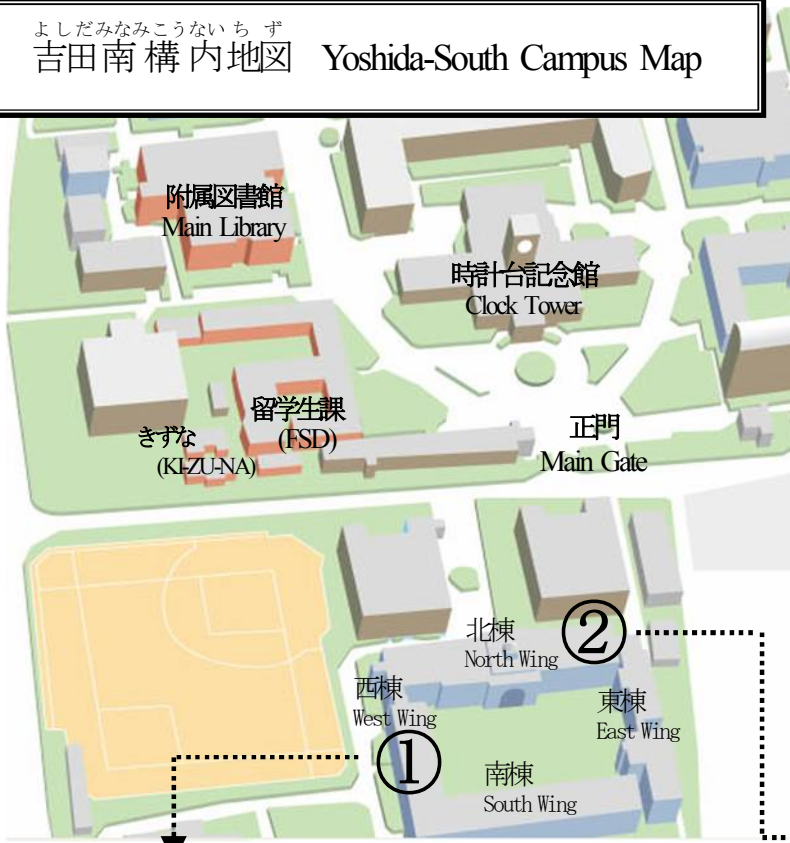

よしだみなみこうないちず  
吉田南構内地図 Yoshida-South Campus Map

①

よしだみなみそうごうかん にしとう ちかい  
吉田南総合館西棟地階  
Yoshida-South Campus  
Academic Center Bldg. West Wing  
Basement

きょうにし えんしゅうしつ  
共西04演習室 (West B04)

②

よしだみなみそうごうかん きたとう がい  
吉田南総合館北棟3階  
Yoshida-South Campus  
Academic Center Bldg. North Wing  
3rd Floor

きょうきた  
共北3A (North 3A)  
きょうきた  
共北3C (North 3C)  
きょうきた  
共北3D (North 3D)