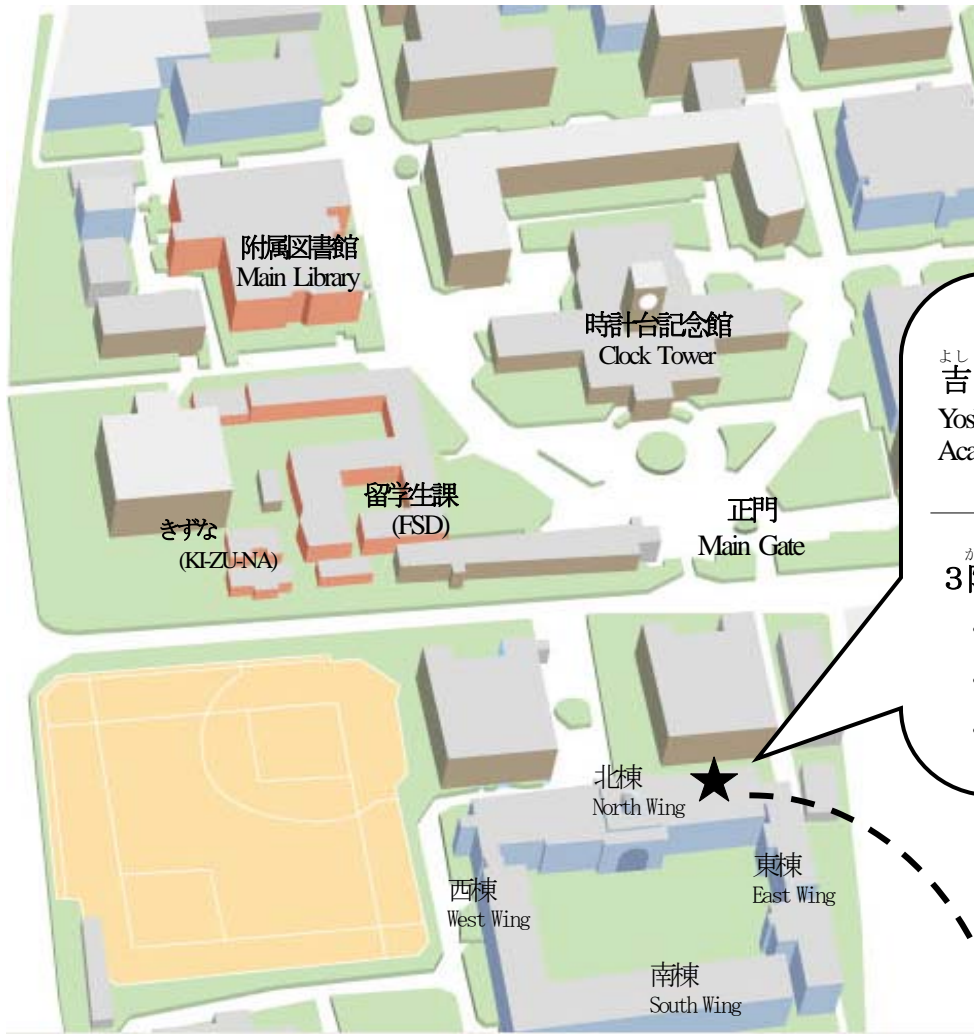

よしだみなみこうないち ず  
吉田南構内地図 Yoshida-South Campus Map

よしだみなみそうごうかん きたとう  
吉田南総合館 北棟  
Yoshida-South Campus  
Academic Center Bldg. North Wing

がい  
3階 3rd Floor

- ・ 共北 3A (North 3A)
- ・ 共北 3C (North 3C)
- ・ 共北 3D (North 3D)