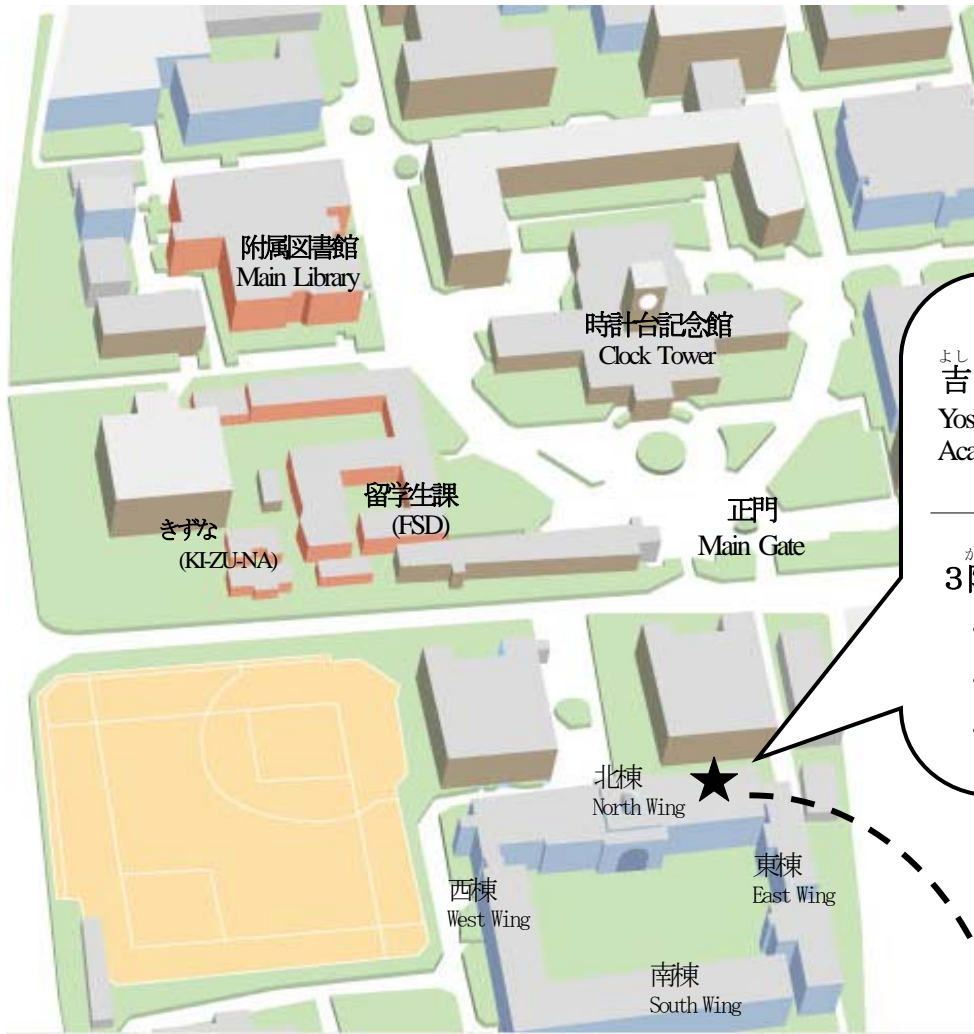

よしだみなみこうないち ず
吉田南構内地図 Yoshida-South Campus Map

よしだみなみそうごうかん きたとう
吉田南総合館 北棟
Yoshida-South Campus
Academic Center Bldg. North Wing

がい
3階 3rd Floor

- きょうきた
・ 共北 3A (North 3A)
- きょうきた
・ 共北 3C (North 3C)
- きょうきた
・ 共北 3D (North 3D)