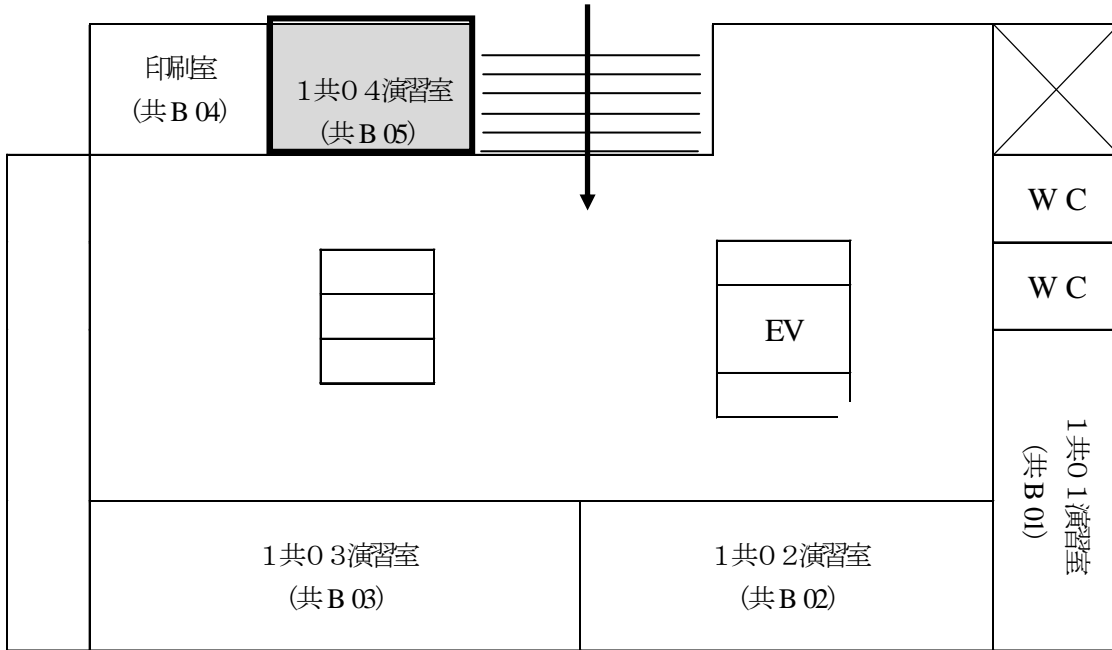

吉田南 1 号館  
Yoshida-South Campus  
Bldg. No 1 (Basement)

- ① 地階 Basement  
1 共 0 4 演習室 (共 B05)

吉田南総合館 北棟  
Yoshida-South Campus  
Academic Center Bldg. North Wing

- ② 1 階 1st Floor  
共北 1 2 (North 12)
- ③ 3 階 3rd Floor  
共北 3 A (North 3A)  
共北 3 B (North 3B)  
共北 3 C (North 3C)  
共北 3 D (North 3D)

① よしだみなみ ごうかん 【吉田南 1号館 Yoshida South Campus Building No. 1】

地階 Basement

② よしだみなみそうごうかん きたとう 【吉田南総合館 北棟 Yoshida-South Campus Academic Center Bldg. North Wing】

1階 1st Floor

③ よしだみなみそうごうかん きたとう 【吉田南総合館 北棟 Yoshida-South Campus Academic Center Bldg. North Wing】