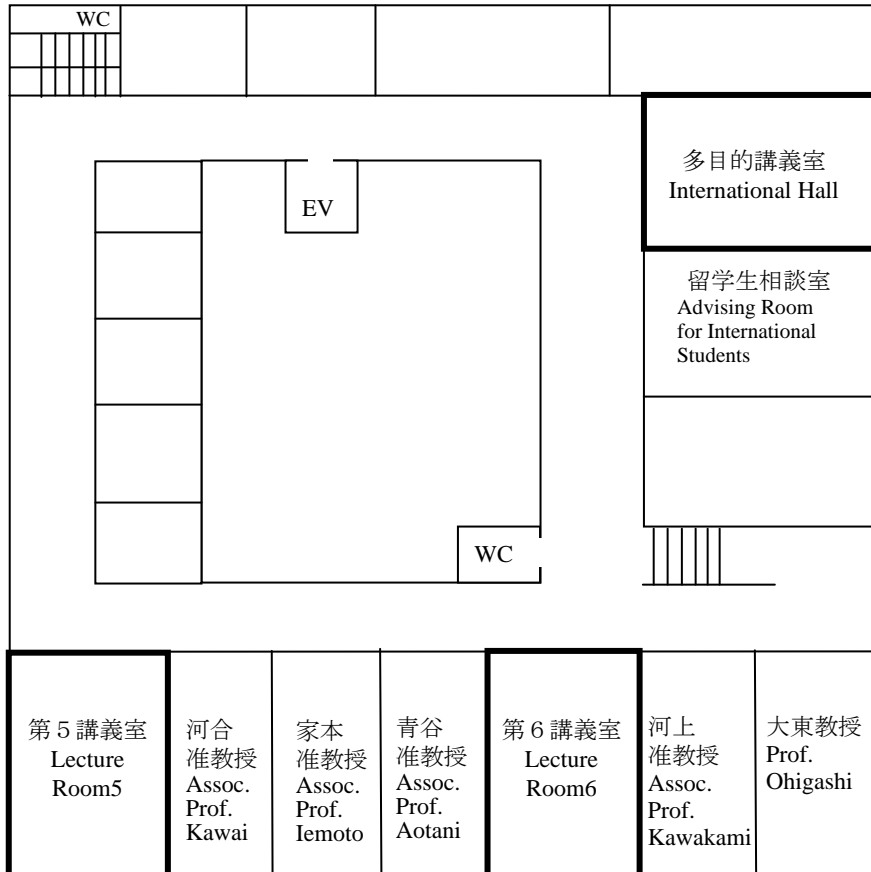

Map of Lecture Rooms at the Faculty of Letters East Building (1st-2nd floor)

【1階 1st Floor】

国際交流サービスオフィス
 International Service Office

【2階 2nd Floor】

国際交流
 セミナーハウス
 International
 Seminar House

留学生ラウンジ
 きずな
 Student Lounge
 KI-ZU-NA

※留学生ラウンジきずな及び国際交流セミナーハウスは、工事期間中も利用できます。

※The KI-ZU-NA Lounge and International Seminar House will remain open during the construction period.