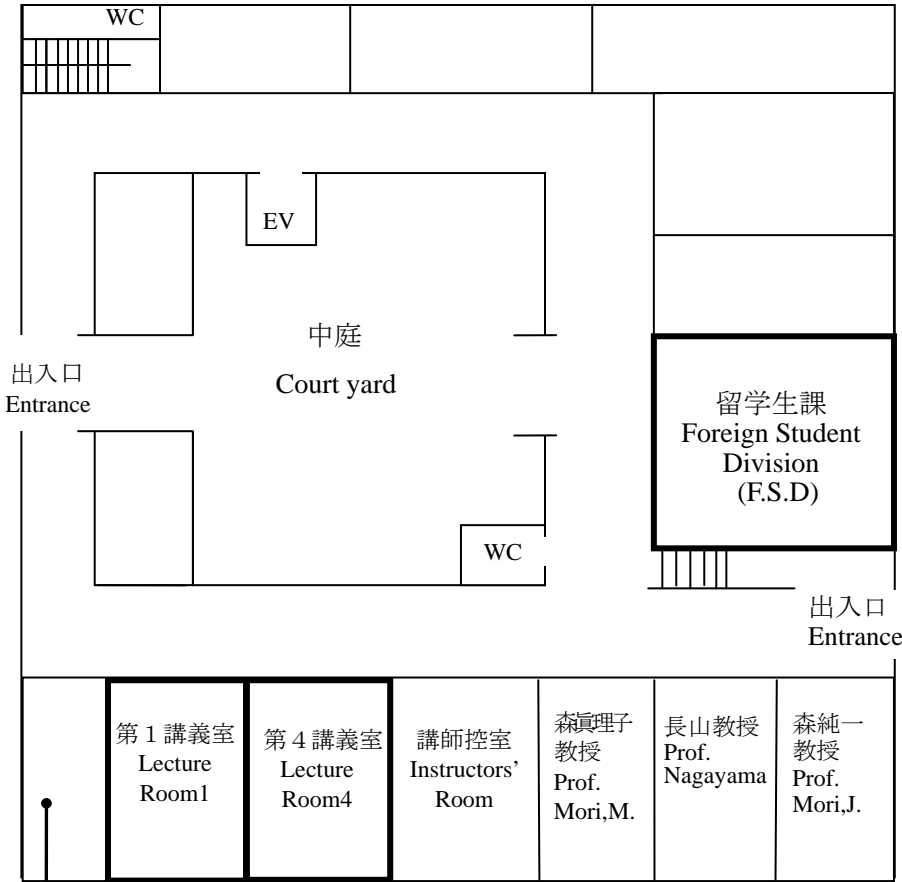

Map of Lecture Rooms at the Faculty of Letters East Building (1st-2nd floor)

【1階 1st Floor】

国際交流サービスオフィス
 International Service Office

【2階 2nd Floor】

国際交流
 セミナーハウス
 International
 Seminar House

留学生ラウンジ
 きずな
 Student Lounge
 KI-ZU-NA

※留学生ラウンジきずな及び国際交流セミナーハウスは、工事期間中も利用できます。

※The KI-ZU-NA Lounge and International Seminar House will remain open during the construction period.