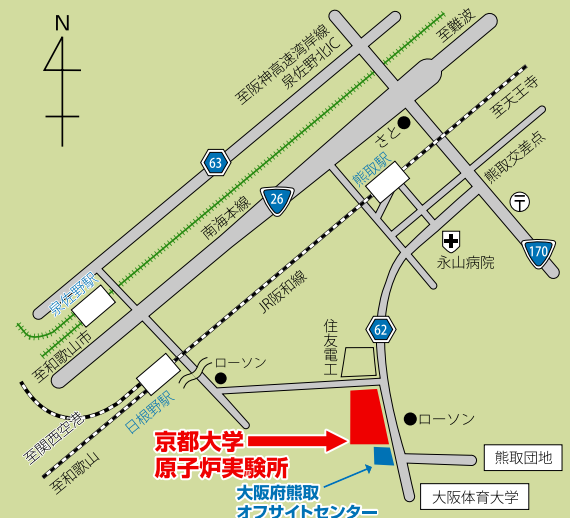

お問合せ先

京都大学原子炉実験所 総務課総務掛

TEL 072-451-2310(受付時間: 平日8:30～17:00)

●南海ウイングバス「原子力研究所前」下車すぐ

※JR熊取駅発(所要時間約10分)「大阪体育大学前」行き、「つばさが丘北口」行き

※南海泉佐野駅前発(所要時間約30分)「大阪体育大学前」行き