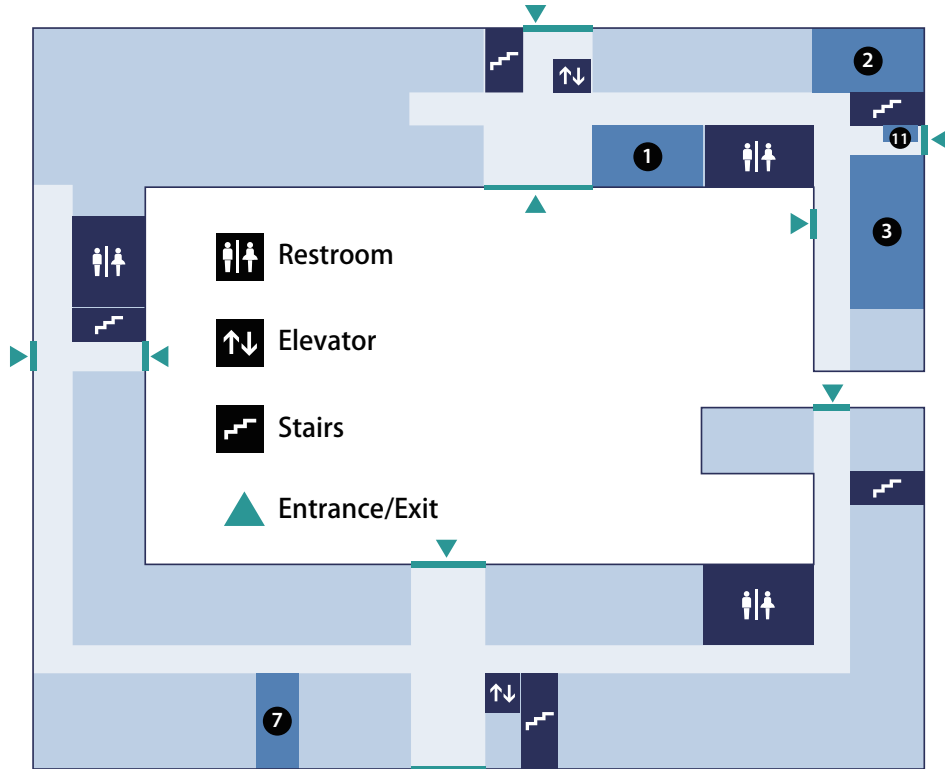

Floor Map 1

1F Research Bldg No.2 1st floor 総合研究2号館 1階

- ① GSM-KU Planning Office
経営研究企画室
- ② GSM-KU Administrative Office
経営管理大学院掛 事務室
- ③ Lecture Hall
LH 大講義室

- ⑦ Seminar Room 3
S3 小演習室 3
- ⑪ Locker Room, GSM(IPROMAC)

2F Research Bldg No.2 2nd floor 総合研究2号館 2階

- ① 公共第2 演習室
公2
- ② 公共第一教室
公1

S3 ← Classroom
小演3 ← 教室

Floor Map 2

3F Research Bldg No.2 3rd floor 総合研究 2号館 3階

- 1** Large Seminar Room 1
LS1 大演習室 1
- 13** Case Study Seminar Room
CS CS ケーススタディ演習室
- 14** Ph.D Student Room
博士課程学生自習室
- 15** Seminar Room 2
S2 小演習室 2
- 16** Large Seminar Room 2
LS2 大演習室 2
- 17** Student Study Room 2
学生自習室 2
- 18** Student Study Room 3
学生自習室 3
- 20** Open Conference Space
オープンコンファレンスルーム
- 22** Computer Laboratory
情報資料演習室
- 23** Group Work Room
グループワーク室
- 24** Seminar Room 1
S1 小演習室 1
- 25** Design Lab
デザインラボ
- 26** Multimedia Lecture Room
MM MM マルチメディア講義室

B1F Research Bldg No.2 1st Basement 総合研究 2号館 地下 1階

- 1** Locker Room, GSM
経営管理ロッカースペース
- 2** Locker Room, School of Government
公共政策ロッカースペース
- 3** Locker Room, Law School
法科大学院ロッカースペース
- 4** Large Seminar Room 3
LS3 大演習室 3
- 5** Refresh Space, Law School
法科大学院学生用
リフレッシュスペース