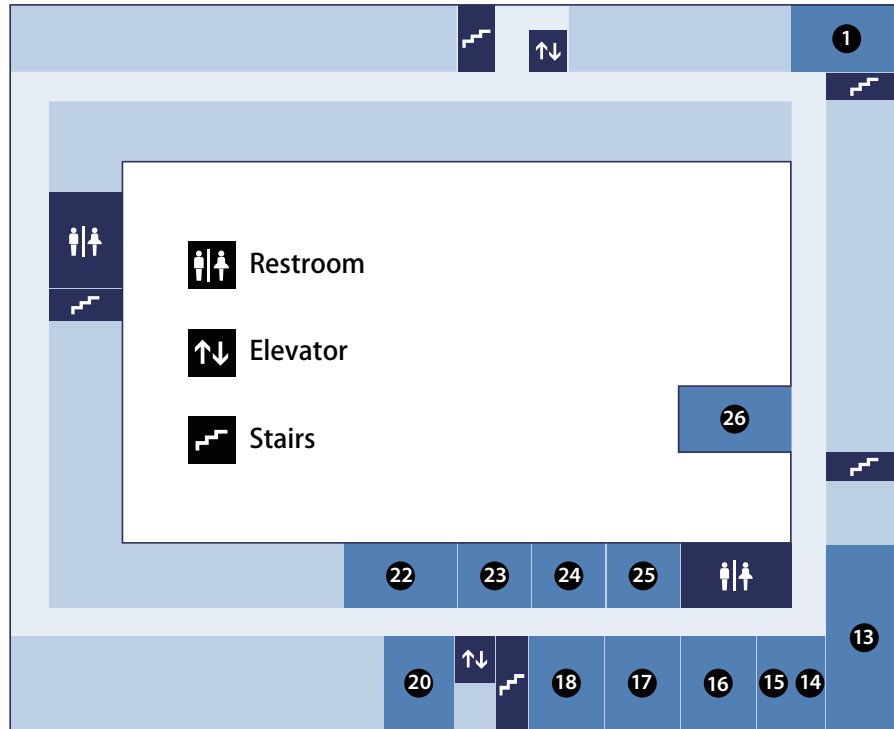

Floor Map 1

1F Research Bldg No.2 1st floor 総合研究2号館 1階

- ① GSM-KU Planning Office
経営研究企画室
- ② GSM-KU Administrative Office
経営管理大学院掛 事務室
- ③ Lecture Hall
LH 大講義室

- ⑦ Seminar Room 3
S3 小演習室 3
- ⑪ Locker Room, GSM(IPROMAC)

2F Research Bldg No.2 2nd floor 総合研究2号館 2階

- ① 公共第2 演習室
公2
- ② 公共第一教室
公1

S3 ← Classroom
小演3 ← 教室

Floor Map 2

3F Research Bldg No.2 3rd floor 総合研究 2号館 3階

- 1** Large Seminar Room 1
LS1 大演習室 1
- 13** Case Study Seminar Room
CS CS ケーススタディ演習室
- 14** Ph.D Student Room
博士課程学生自習室
- 15** Seminar Room 2
S2 小演習室 2
- 16** Large Seminar Room 2
LS2 大演習室 2
- 17** Student Study Room 2
学生自習室 2
- 18** Student Study Room 3
学生自習室 3
- 20** Open Conference Space
オープンコンファレンスルーム
- 22** Computer Laboratory
情報資料演習室
- 23** Group Work Room
グループワーク室
- 24** Seminar Room 1
S1 小演習室 1
- 25** Design Lab
デザインラボ
- 26** Multimedia Lecture Room
MM MM マルチメディア講義室

B1F Research Bldg No.2 1st Basement 総合研究 2号館 地下 1階

- 1** Locker Room, GSM
経営管理ロッカースペース
- 2** Locker Room, School of Government
公共政策ロッカースペース
- 3** Locker Room, Law School
法科大学院ロッカースペース
- 4** Large Seminar Room 3
LS3 大演習室 3
- 5** Refresh Space, Law School
法科大学院学生用
リフレッシュスペース