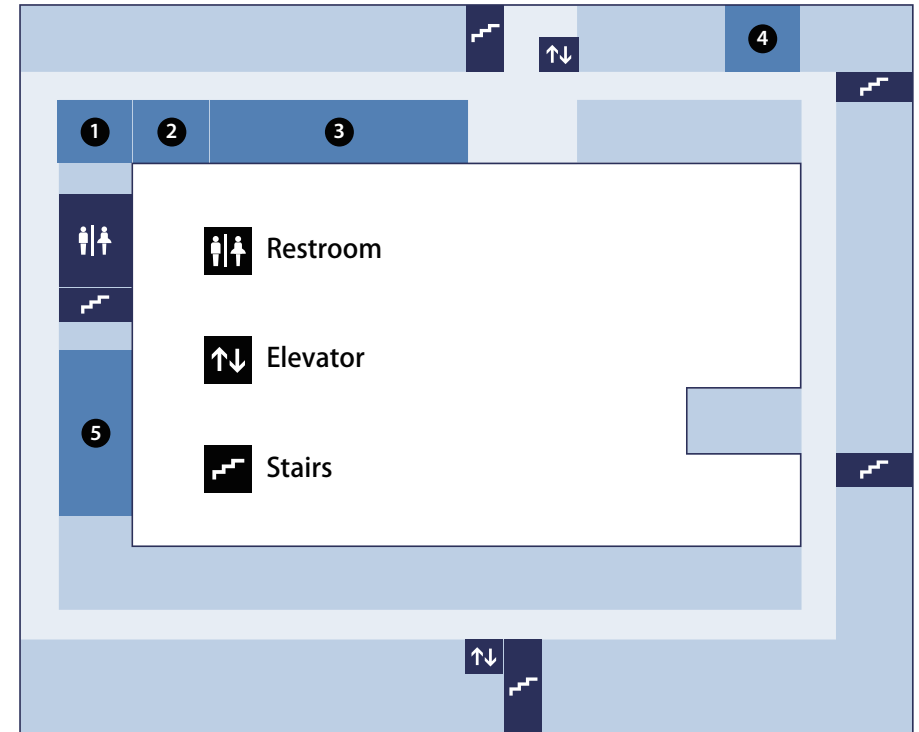

Floor Map 1

1F Research Bldg No.2 1st floor 総合研究2号館 1階

- ① GSM-KU Planning Office
経営研究企画室
- ② GSM-KU Administrative Office
経営管理大学院掛 事務室
- ③ Lecture Hall
LH 大講義室

- ⑦ Seminar Room 3
S3 小演習室 3
- ⑪ Locker Room, GSM(IPROMAC)

2F Research Bldg No.2 2nd floor 総合研究2号館 2階

- ① 公共第2 演習室
公2
- ② 公共第一教室
公1

S3 ← Classroom
小演3 ← 教室

Floor Map 2

3F Research Bldg No.2 3rd floor 総合研究 2号館 3階

- 1** Large Seminar Room 1
LS1 大演習室 1
- 13** Case Study Seminar Room
CS CS ケーススタディ演習室
- 14** Ph.D Student Room
博士課程学生自習室
- 15** Seminar Room 2
S2 小演習室 2
- 16** Large Seminar Room 2
LS2 大演習室 2
- 17** Student Study Room 2
学生自習室 2
- 18** Student Study Room 3
学生自習室 3
- 20** Open Conference Space
オープンコンファレンスルーム
- 22** Computer Laboratory
情報資料演習室
- 23** Group Work Room
グループワーク室
- 24** Seminar Room 1
S1 小演習室 1
- 25** Design Lab
デザインラボ
- 26** Multimedia Lecture Room
MM MM マルチメディア講義室

B1F Research Bldg No.2 1st Basement 総合研究 2号館 地下 1階

- 1** Locker Room, GSM
経営管理ロッカースペース
- 2** Locker Room, School of Government
公共政策ロッカースペース
- 3** Locker Room, Law School
法科大学院ロッカースペース
- 4** Large Seminar Room 3
LS3 大演習室 3
- 5** Refresh Space, Law School
法科大学院学生用
リフレッシュスペース