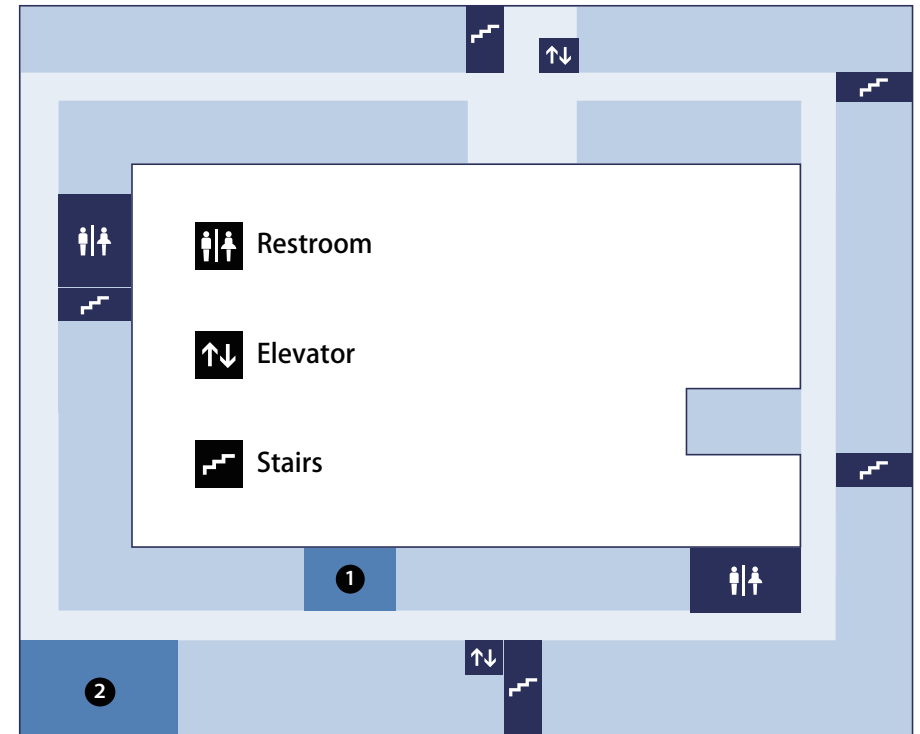

Floor Map 1

1F Research Bldg No.2 1st floor 総合研究2号館 1階

- ① GSM-KU Planning Office
経営研究企画室
- ② GSM-KU Administrative Office
経営管理大学院掛 事務室
- ③ Lecture Hall
LH 大講義室

- ⑦ Seminar Room 3
S3 小演習室 3
- ⑪ Locker Room, GSM(IPROMAC)

2F Research Bldg No.2 2nd floor 総合研究2号館 2階

- ① 公共第2 演習室
公2
- ② 公共第一教室
公1

S3 ← Classroom
小演3 ← 教室

Floor Map 2

3F Research Bldg No.2 3rd floor 総合研究 2号館 3階

- 1** Large Seminar Room 1
LS1 大演習室 1
- 13** Case Study Seminar Room
CS CS ケーススタディ演習室
- 14** Ph.D Student Room
博士課程学生自習室
- 15** Seminar Room 2
S2 小演習室 2
- 16** Large Seminar Room 2
LS2 大演習室 2
- 17** Student Study Room 2
学生自習室 2
- 18** Student Study Room 3
学生自習室 3
- 20** Open Conference Space
オープンコンファレンスルーム
- 22** Computer Laboratory
情報資料演習室
- 23** Group Work Room
グループワーク室
- 24** Seminar Room 1
S1 小演習室 1
- 25** Design Lab
デザインラボ
- 26** Multimedia Lecture Room
MM MM マルチメディア講義室

B1F Research Bldg No.2 1st Basement 総合研究 2号館 地下 1階

- 1** Locker Room, GSM
経営管理ロッカースペース
- 2** Locker Room, School of Government
公共政策ロッカースペース
- 3** Locker Room, Law School
法科大学院ロッカースペース
- 4** Large Seminar Room 3
LS3 大演習室 3
- 5** Refresh Space, Law School
法科大学院学生用
リフレッシュスペース