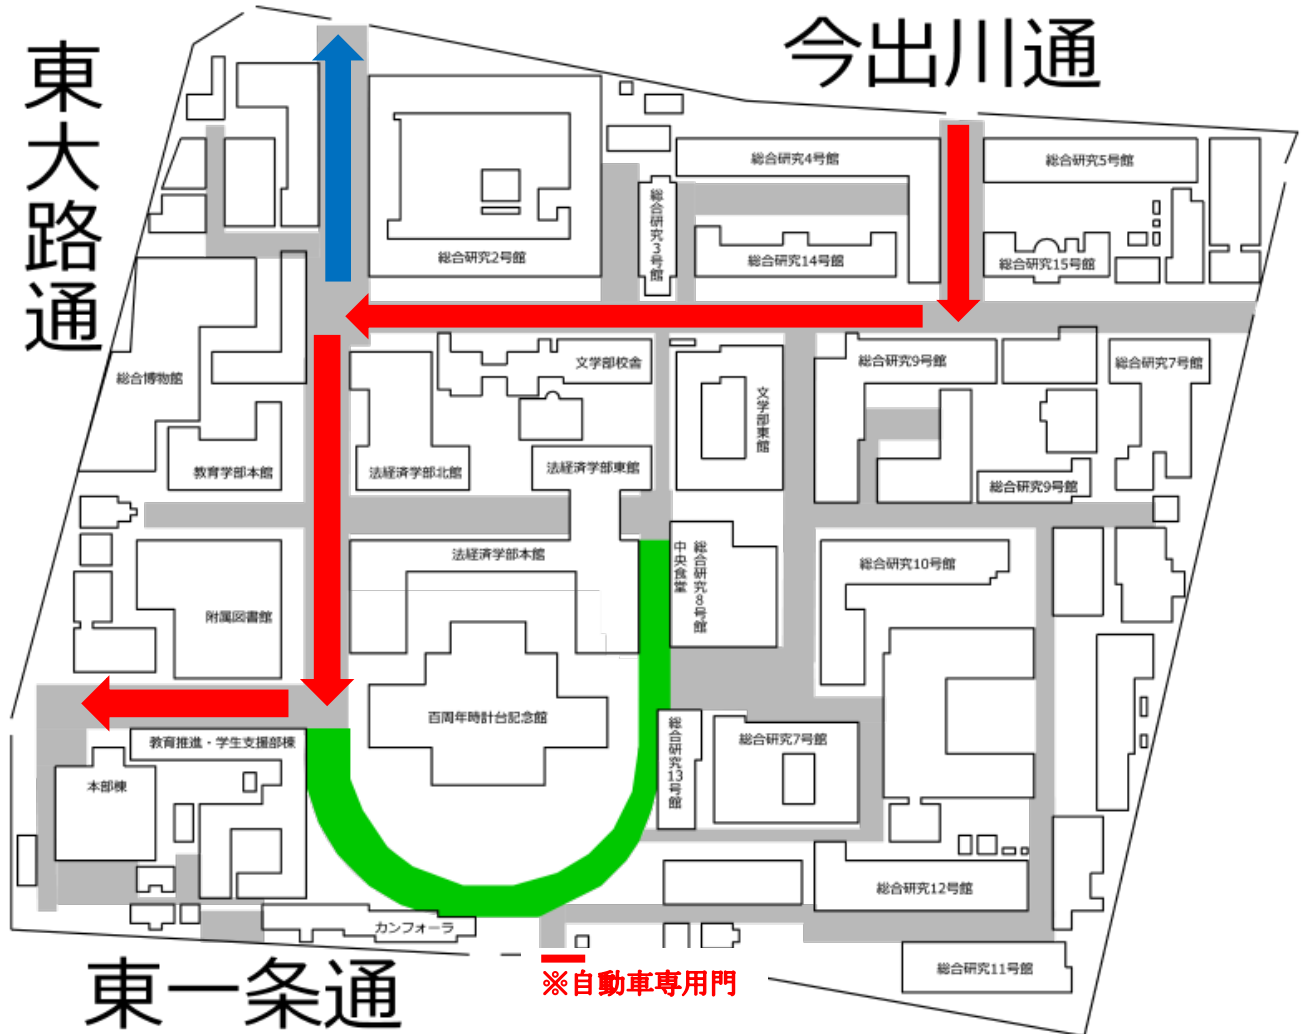

11月祭開催期間中の車両入出構経路図

平成29年11月23日(木・祝)0:00～27日(月)19:00

構外へ出る時は、百万遍門から今出川通へ抜けてください。

11月祭期間中は、東一条通から本部構内へ入構できません。今出川通から北門を通り入構してください。

※東一条通の自動車専用門からは入構できません。