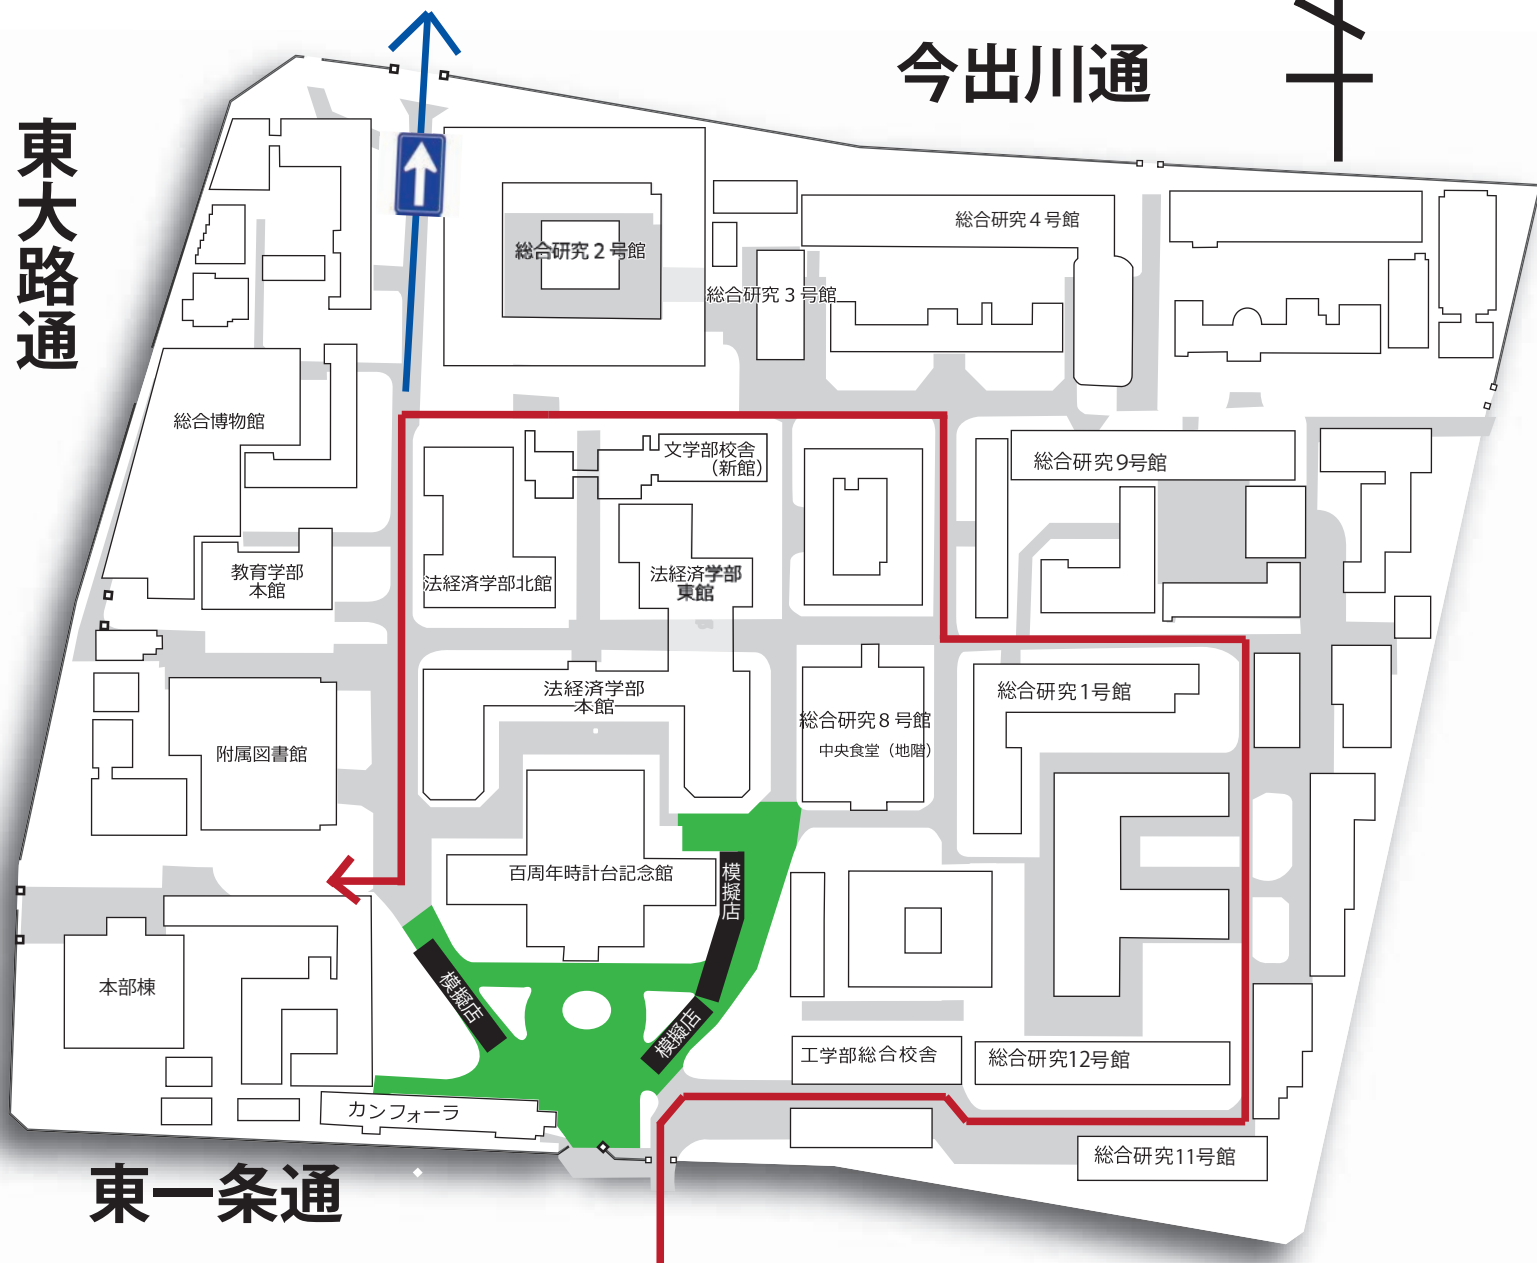

# 11月祭開催期間中の車両経路図

平成28年11月19日(土) 00:00 ~ 23日(水・祝) 21:00

構外へ出るときは、  
百万遍から今出川通へ  
抜けてください。一方通行  
ですが、24時間通行可能です。

東大路通

今出川通

東一条通

道路が狭く、自動車でのすれ違いが難しい場所  
がありますので、なるべく進行方向に従って  
ください。また、バス停を通過しますので、バス  
の発着時間にもお気を付けください。

クスノキ周辺は車両の乗り入れが禁止となりますので  
クスノキ前を自動車で通過しようとお考えの方は  
図のように迂回路を通ってください。