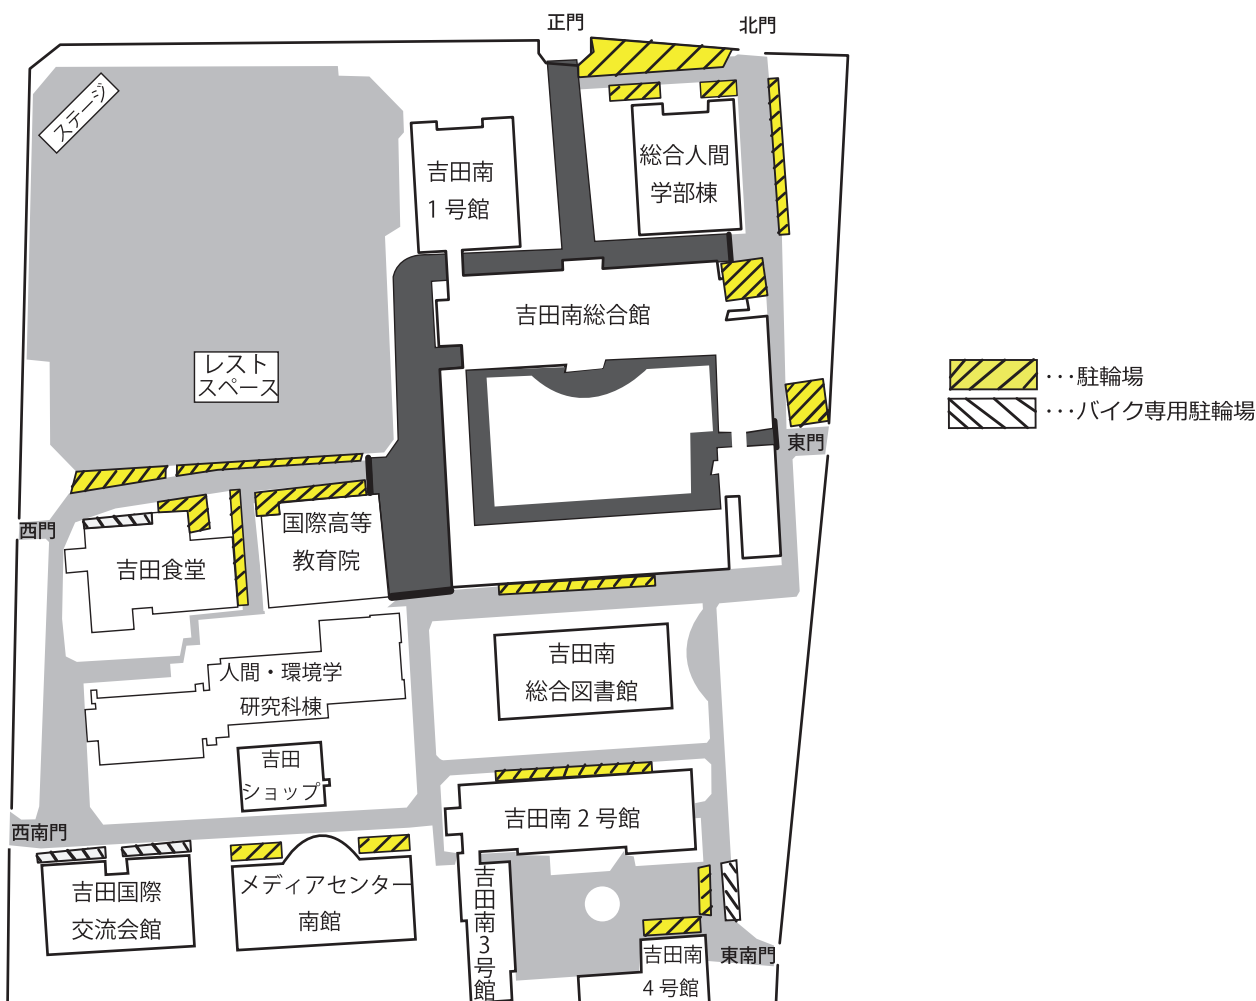

11月祭に関連する交通整理について

11月祭期間中、午前9時から午後6時までの間は、来場者の安全と緊急車両等の進入経路の確保を目的として、構内の整理を以下のように行います。ご理解とご協力をお願いします。

【吉田南構内】

- ・全域 …原則、自動車での入構はできません。
- ・正門、西門 …歩行者のみ入構可能です。
- ・北門、東門 …歩行者、自転車での入構のみ可能です。
- ・東南門、西南門 …歩行者、自転車、バイクでの入構のみ可能です。
- ・下図で  の区域 …車両進入禁止区域です。

 より先に進入する場合は自転車とバイクは近くの駐輪場に停めてください。

※西門－西南門間は歩行者・自転車のみ通行可です。

※注意事項※

11月祭の準備のため、11月祭前々日(11月17日)の夜より吉田ショップの西側と東側は駐輪禁止とさせていただきます。ご了承ください。

11月祭前々日(11月17日)の夜に吉田南3号館東側の、また、11月祭前日(11月18日)の夜に前述の吉田南構内の駐輪場以外の場所に駐輪されている自転車とバイクを移動させていただきます。

11月祭期間中は、必ず所定の駐輪場をご利用いただきますようお願いいたします。